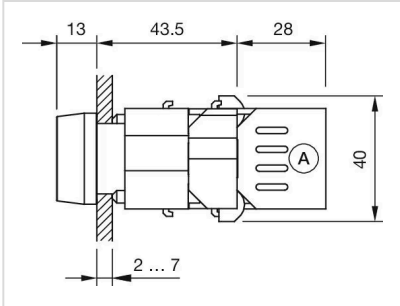

操作器

704.200.4

分销方
Rs-online

<https://rs-online.eao.com/component/704.200.4...>

您的产品:

704.200.4 操作器

正面

正面尺寸:	30 mm x 30 mm
正面形式:	方形
前挡圈颜色:	灰色
前挡圈材质:	塑料

安装

设计:	凸起的
安装类型:	面板安装

操作

灯罩盖颜色:	黄色
灯罩盖材质:	塑料
灯罩透明度:	透明的
刻印盖颜色:	白色
刻印盖透明度:	半透明的

电气特性

标准:	开关遵循“低压开关设备的标准”DIN EN 60947-1
-----	-------------------------------

机械特性

端子:	螺钉端子
重量:	0.035 kg

环境条件

IP保护:	正面为IP65
工作温度:	- 40 °C ... + 55 °C
储存温度:	- 40 °C ... + 85 °C

证书

REACH:	REACH compliant
RoHS:	RoHS compliant

其他

简述:	操作器, 30 mm x 30 mm, 方形, 灰色, 塑料, 螺钉端子
外壳颜色:	灰色
外壳材质:	塑料
接线图:	

安装开孔:

A = 螺钉端子
B = 推入式端子

外形尺寸:

A = 螺钉端子