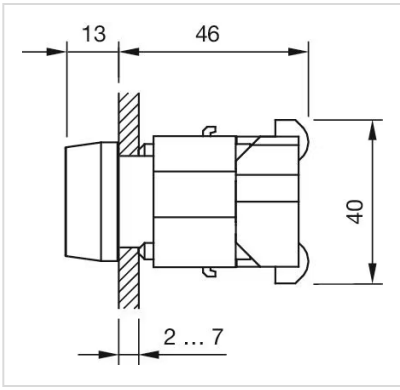

操作器

704.200.4

分销方
Rs-online

<https://rs-online.eao.com/component/704.200.4...>

您的产品:

704.200.4 操作器

正面

正面尺寸:	30 mm x 30 mm
正面形式:	方形
前挡圈颜色:	灰色
前挡圈材质:	塑料

安装

设计:	凸起的
安装类型:	面板安装

操作

灯罩盖颜色:	黄色
灯罩盖材质:	塑料
灯罩透明度:	透明的
刻印盖颜色:	白色
刻印盖透明度:	半透明的

电气特性

标准:	开关遵循“低压开关设备的标准”DIN EN 60947-1
-----	-------------------------------

机械特性

端子:	螺钉端子
重量:	0.035 kg

环境条件

IP保护:	正面为IP65
工作温度:	- 40 °C ... + 55 °C
储存温度:	- 40 °C ... + 85 °C

证书

REACH:	REACH compliant
RoHS:	RoHS compliant

其他

简述:	操作器, 30 mm x 30 mm, 方形, 灰色, 塑料, 螺钉端子
外壳颜色:	灰色
外壳材质:	塑料
接线图:	

安装开孔:

A = 螺钉端子
B = 推入式端子

外形尺寸:

A = 螺钉端子