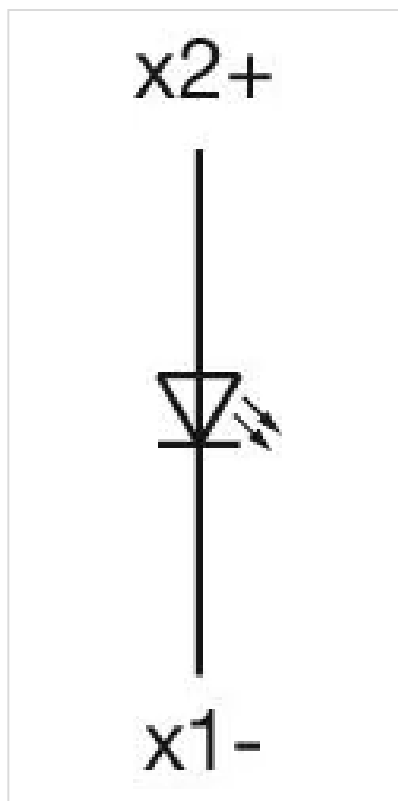

操作器

704.200.4

分销方
Rs-online

<https://rs-online.eao.com/component/704.200.4...>

您的产品:

704.200.4 操作器

正面

正面尺寸:	30 mm x 30 mm
正面形式:	方形
前挡圈颜色:	灰色
前挡圈材质:	塑料

安装

设计:	凸起的
安装类型:	面板安装

操作

灯罩盖颜色:	黄色
灯罩盖材质:	塑料
灯罩透明度:	透明的
刻印盖颜色:	白色
刻印盖透明度:	半透明的

电气特性

标准:	开关遵循“低压开关设备的标准”DIN EN 60947-1
-----	-------------------------------

机械特性

端子:	螺钉端子
重量:	0.035 kg

环境条件

IP保护:	正面为IP65
工作温度:	- 40 °C ... + 55 °C
储存温度:	- 40 °C ... + 85 °C

证书

REACH:	REACH compliant
RoHS:	RoHS compliant

其他

简述:	操作器, 30 mm x 30 mm, 方形, 灰色, 塑料, 螺钉端子
外壳颜色:	灰色
外壳材质:	塑料
接线图:	

安装开孔:

A = 螺钉端子
B = 推入式端子

外形尺寸:

A = 螺钉端子