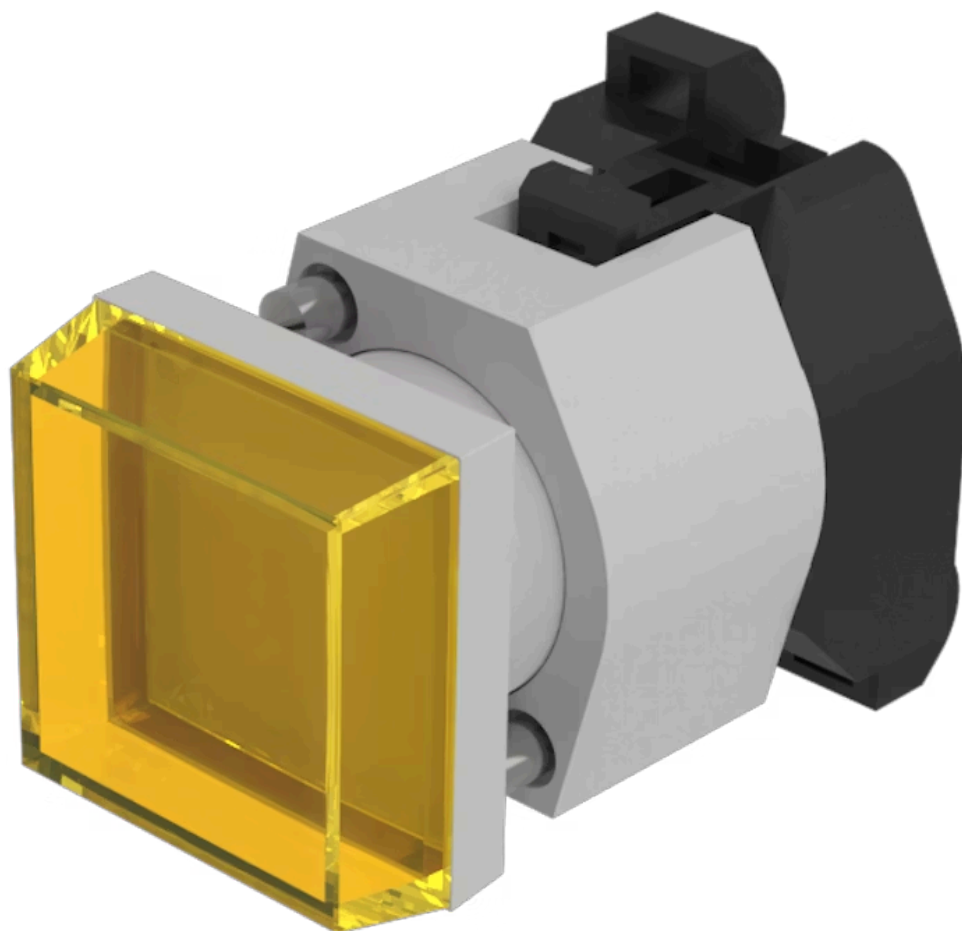

操作器

704.200.4

分销方
Rs-online

<https://rs-online.eao.com/component/704.200.4...>

您的产品:

704.200.4 操作器

正面

正面尺寸:	30 mm x 30 mm
正面形式:	方形
前挡圈颜色:	灰色
前挡圈材质:	塑料

安装

设计:	凸起的
安装类型:	面板安装

操作

灯罩盖颜色:	黄色
灯罩盖材质:	塑料
灯罩透明度:	透明的
刻印盖颜色:	白色
刻印盖透明度:	半透明的

电气特性

标准:	开关遵循“低压开关设备的标准”DIN EN 60947-1
-----	-------------------------------

机械特性

端子:	螺钉端子
重量:	0.035 kg

环境条件

IP保护:	正面为IP65
工作温度:	- 40 °C ... + 55 °C
储存温度:	- 40 °C ... + 85 °C

证书

REACH:	REACH compliant
RoHS:	RoHS compliant

其他

简述:	操作器, 30 mm x 30 mm, 方形, 灰色, 塑料, 螺钉端子
外壳颜色:	灰色
外壳材质:	塑料
接线图:	

安装开孔:

A = 螺钉端子
B = 推入式端子

外形尺寸:

A = 螺钉端子