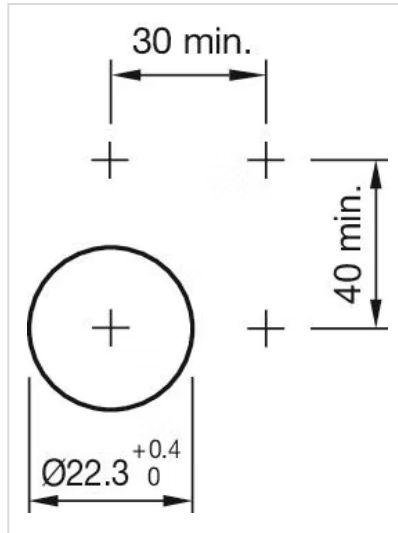

操作器

45-
2234.21J0.000

分销方
Rs-online

<https://rs-online.eao.com/component/45-2234.2...>

您的产品:

45-2234.21J0.000 操作器

正面

正面尺寸:	Ø 29,5 mm
正面形式:	圆形
前挡圈颜色:	银色
前挡圈材质:	金属

安装

设计:	凸起的
安装开孔:	Ø 22.3 mm
安装类型:	面板安装

操作

灯罩颜色:	蓝色
灯罩材质:	塑料
灯罩发光:	发光
灯罩形状:	平面的
灯罩透明度:	透明的
灯罩类型:	带前圈手柄
发光颜色:	蓝色

机械特性

开关动作:	自锁
开关系统:	慢动开关元件

机械寿命: 500 000 次
工作频率: Max. 1 800/h
重量: 0.037 kg

环境条件

证书

REACH: REACH compliant

RoHS: RoHS compliant

其他

简述: 操作器, Ø 22.3 mm, Ø 29,5 mm, 平面的, 发光, 蓝色, 塑料, 透明的, 圆形, 银色, 金属, 自锁, IP66 , IP67 , IP69K, 蓝色
外壳颜色: 银色
外壳材质: 金属
产品属性: 推动解锁
提示: 推动解锁
接线图:

安装开孔:

外形尺寸: