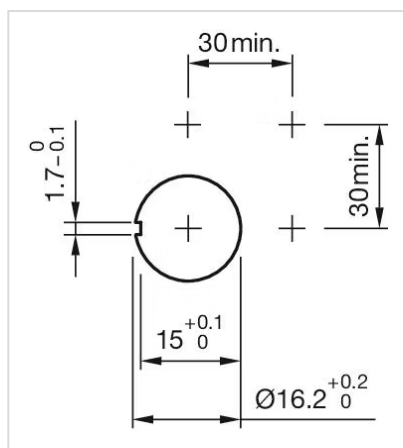

フロント寸法:	Ø 24,5 mm
フロント形状:	丸形

取付け

デザイン:	レイズド
取付けタイプ:	パネル実装

操作・表示部分

レンズ色:	黒
レンズ素材:	プラスチック
レンズ照光:	非照光
レンズ形状:	マッシュルームヘッド
レンズ外観:	不透明

電気的特性

スイッチング電圧とスイッチング電流:	250 VAC, 5 A (Ω) 24VDC、2A (誘導負荷、L:R=30ms)
接点:	2 NC / 2 NO
スイッチング定格:	250 V @ 5 A

その他

簡単な説明:	アクチュエーター、Ø 24,5 mm, マッシュルームヘッド, 非照光, 黒, プラスチック, 不透明, 丸形, 2 NC / 2 NO, オルタネイト, はんだ端子, IP65、DIN EN 60529に準拠, ツイストリリース
ハウジング 色:	黒
ヒント:	マーキング 矢印
配線図:	

マウントカットアウト:

寸法図:

- A = 半田端子
- B = プラグイン端子 2.8 mm x 0.5 mm
- C = ユニバーサル端子 2.0 mm x 0.5 mm