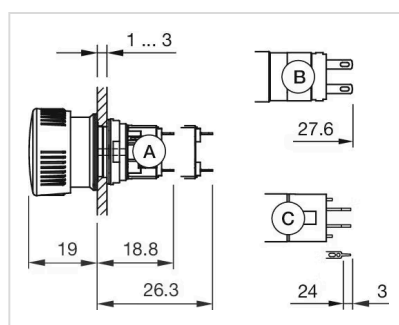

フロント寸法:	Ø 24,5 mm
フロント形状:	丸形

取付け

デザイン:	レイズド
取付けタイプ:	パネル実装

操作・表示部分

レンズ色:	黒
レンズ素材:	プラスチック
レンズ照光:	非照光
レンズ形状:	マッシュルームヘッド
レンズ外観:	不透明

電気的特性

スイッチング電圧とスイッチング電流:	250 VAC, 5 A (Ω) 24VDC、2A (誘導負荷、L:R=30ms)
接点:	2 NC / 2 NO
スイッチング定格:	250 V @ 5 A

その他

簡単な説明:	アクチュエーター、Ø 24,5 mm, マッシュルームヘッド, 非照光, 黒, プラスチック, 不透明, 丸形, 2 NC / 2 NO, オルタネイト, はんだ端子, IP65、DIN EN 60529に準拠, ツイストリリース
ハウジング 色:	黒
ヒント:	マーキング 矢印
配線図:	

マウントカットアウト:

寸法図:

- A = 半田端子
- B = プラグイン端子 2.8 mm x 0.5 mm
- C = ユニバーサル端子 2.0 mm x 0.5 mm