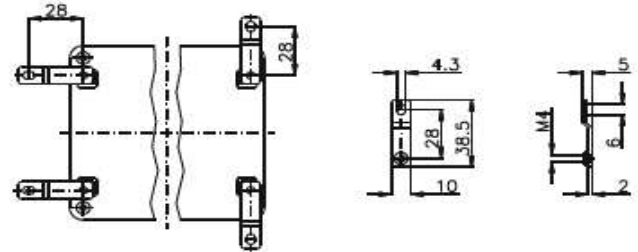

## External brackets set = 4 pcs

Order No.	for enclosure
<b>10.03 11 01</b>	01.08 08 06 - 01.10 20 08
<b>10.03 11 02</b>	01.12 12 08 - 01.31 60 18

Type 10.03 11 01

Type 10.03 11 02

<https://www.rose-systemtechnik.com/en/>