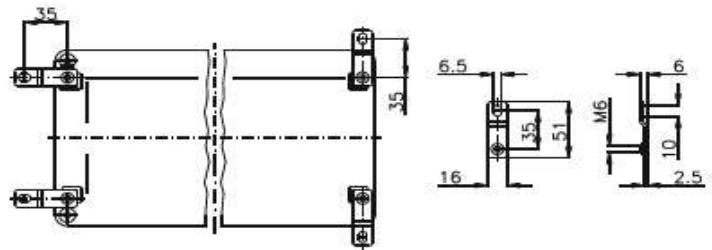

## External brackets set = 4 pcs

Order No.	for enclosure
<b>10.03 11 01</b>	01.08 08 06 - 01.10 20 08
<b>10.03 11 02</b>	01.12 12 08 - 01.31 60 18

Type 10.03 11 01

Type 10.03 11 02

<https://www.rose-systemtechnik.com/en/>