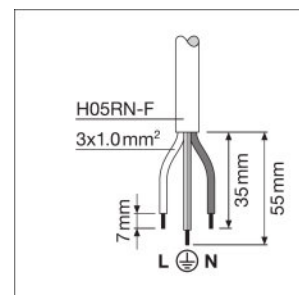

Light technical data

Beam angle	100 ° x 100 °
------------	---------------

Dimensions & weight

Length	206.0 mm
Width	218.0 mm

<b>Height</b>	46.0 mm
<b>Product weight</b>	1000.00 g
<b>Cable length</b>	1000 mm

#### Logistical data

<b>Temperature range at storage</b>	-40...+70 °C
-------------------------------------	--------------

Light Distribution

LDC typ polar

LOGISTICAL DATA

Product code	Packaging unit (Pieces/Unit)	Dimensions (length x width x height)	Gross weight	Volume
4058075421226	Folding carton box 1	224 mm x 67 mm x 181 mm	1107.00 g	2.72 dm <sup>3</sup>
4058075421233	Shipping carton box 8	462 mm x 284 mm x 207 mm	9480.00 g	27.16 dm <sup>3</sup>

ADDITIONAL CATALOG INFORMATION

	A	B	C	⌀	IP
10 W	26	60	5,5	2x M4	0,014+0,01
20 W	28	80	6,5	2x M5	0,018+0,01
30 W	28	90	6,5	2x M5	0,021+0,01
50 W	78	110	8,5	2x M6	0,028+0,01

---