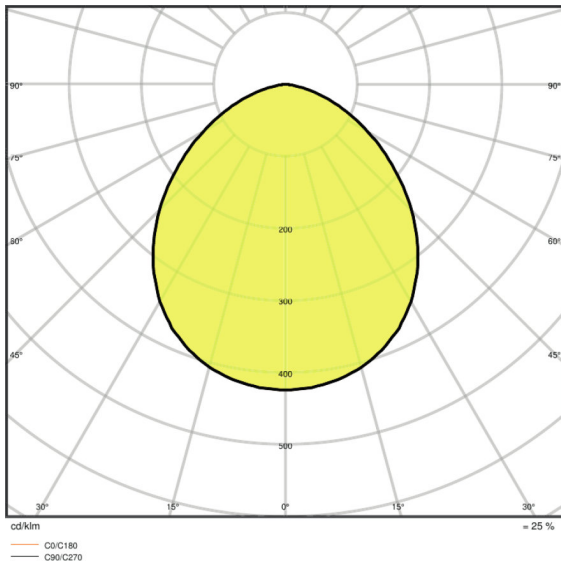

Light Distribution