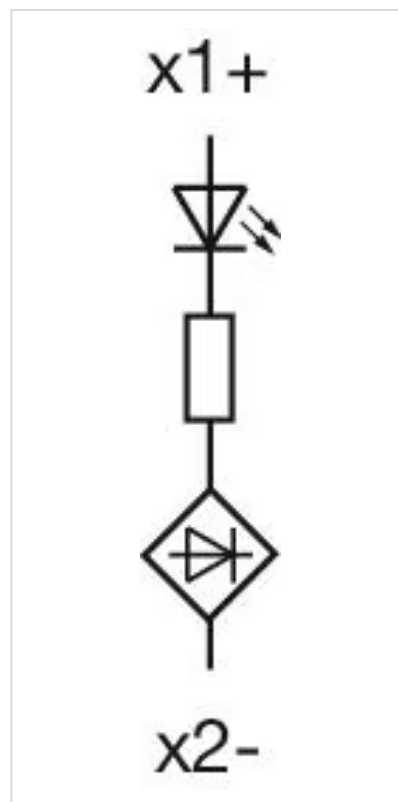

操作器

45-
2T00.10E0.000

分销方
Rs-online

<https://rs-online.eao.com/component/45-2T00.1...>

您的产品:

45-2T00.10E0.000 操作器

正面

正面尺寸: Ø 30 mm

正面形式: 圆形

安装

设计: 凸起的

安装开孔: Ø 22.3 mm

安装类型: 面板安装

操作

灯罩盖颜色: 红色

灯罩盖材质: 塑料

其他

简述: 操作器, Ø 22.3 mm, Ø 30 mm, 圆形, IP66 , IP67 , IP69K, 红色

外壳材质: 塑料

接线图:

安装开孔:

外形尺寸: