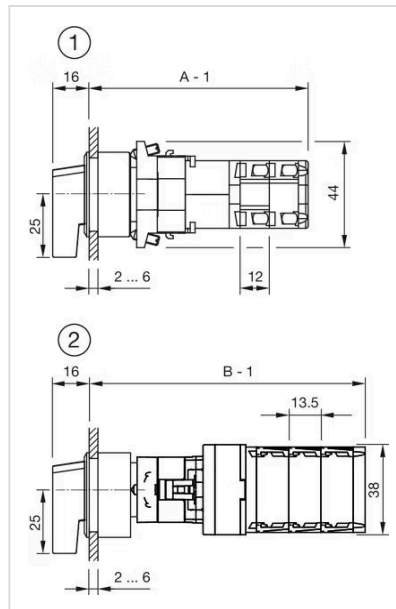

アクチュエ
ーター

販売事業者
Rs-online

704.300.100KN

<https://rs-online.eao.com/component/704.300.1...>

お客様の製品:

704.300.100KN アクチュエーター

前面

フロント寸法:	Ø 35 mm
フロント形状:	丸形
フロントベゼル 色:	黒
フロントベゼル 材質:	プラスチック

取付け

デザイン:	フラッシュ
取付け穴:	30 mm x 30 mm
取付けタイプ:	パネル実装

操作・表示部分

レバー 色:	黒
レバーバー 色:	黒
レバー 材質:	プラスチック
レバー 形状:	ロング

機械的特性

重量:	0.033 kg
-----	----------

認証

REACH:	REACH compliant
RoHS:	RoHS compliant

その他

簡単な説明:

アクチュエーター, 30 mm x 30 mm, Ø 35 mm, 非照光, 黒, ロング, 丸形, 黒, プラスチック

最大接点数:

1

マウントカットアウト:

寸法図:

1 = クラウス&ナイマーのスイッチエレメント

A = (アライメント数 × 12) + 66.5 mm

2 = サントン・スイッチングエレメント

B = (アライメント数 × 13.5) + 65.5 mm