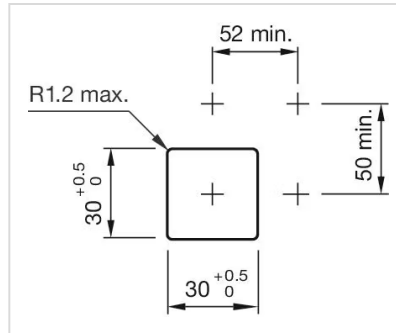

取付け

デザイン:	フラッシュ
取付け穴:	30 mm x 30 mm
取付けタイプ:	パネル実装

操作・表示部分

レバー 色:	黒
レバーバー 色:	黒
レバー 材質:	プラスチック
レバー 形状:	ロング

機械的特性

重量:	0.033 kg
-----	----------

認証

REACH:	REACH compliant
RoHS:	RoHS compliant

その他

簡単な説明:

アクチュエーター, 30 mm x 30 mm, Ø 35 mm, 非照光, 黒, ロング, 丸形, 黒, プラスチック

最大接点数:

1

マウントカットアウト:

寸法図:

1 = クラウス&ナイマーのスイッチエレメント

A = (アライメント数 × 12) + 66.5 mm

2 = サントン・スイッチングエレメント

B = (アライメント数 × 13.5) + 65.5 mm