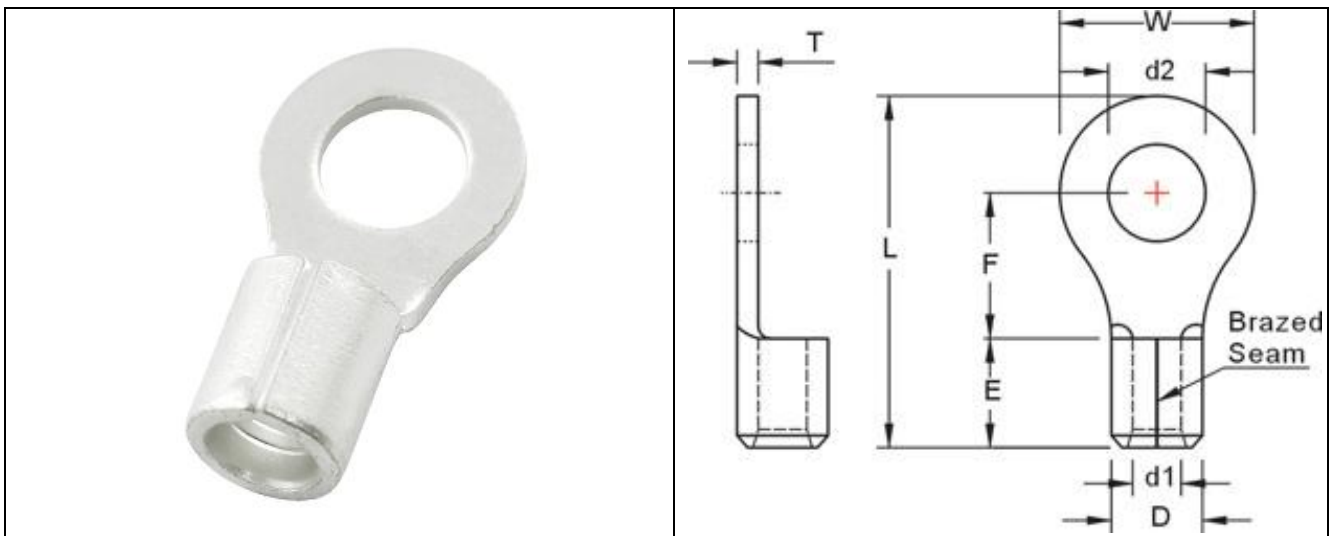

Datasheet

RS PRO NON-INSULATED RING TERMINALS

Stock number: 178-8625

MAXIMUM ELECTRIC CURRENT:

A.W.G.	8
AMP.	70

TERMINAL MATERIAL: COPPER
 SURFACE TREATMENT: TIN PLATED

WIRE RANGE A.W.G. mm ²	ITEM NO. BRAZED SEAM	STUD SIZE 2 x d2	DIMENSION inch(mm)							
			W	F	L	E	D	d1	T	
8 A.W.G. 8 mm ²	<input type="checkbox"/> 178-8625	1/4	0.252 6.4	0.472 12	0.366 9.3	0.917 23.3	0.335 8.5	0.283 7.200	0.177 4.5	0.047 1.2