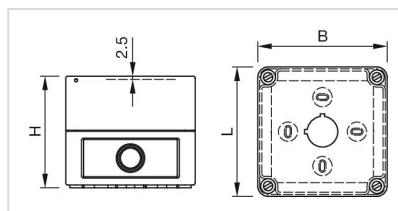

für Art.-Nr. 704.945.1, 704.945.2, 704.945.3,
704.945.4, 704.945.5