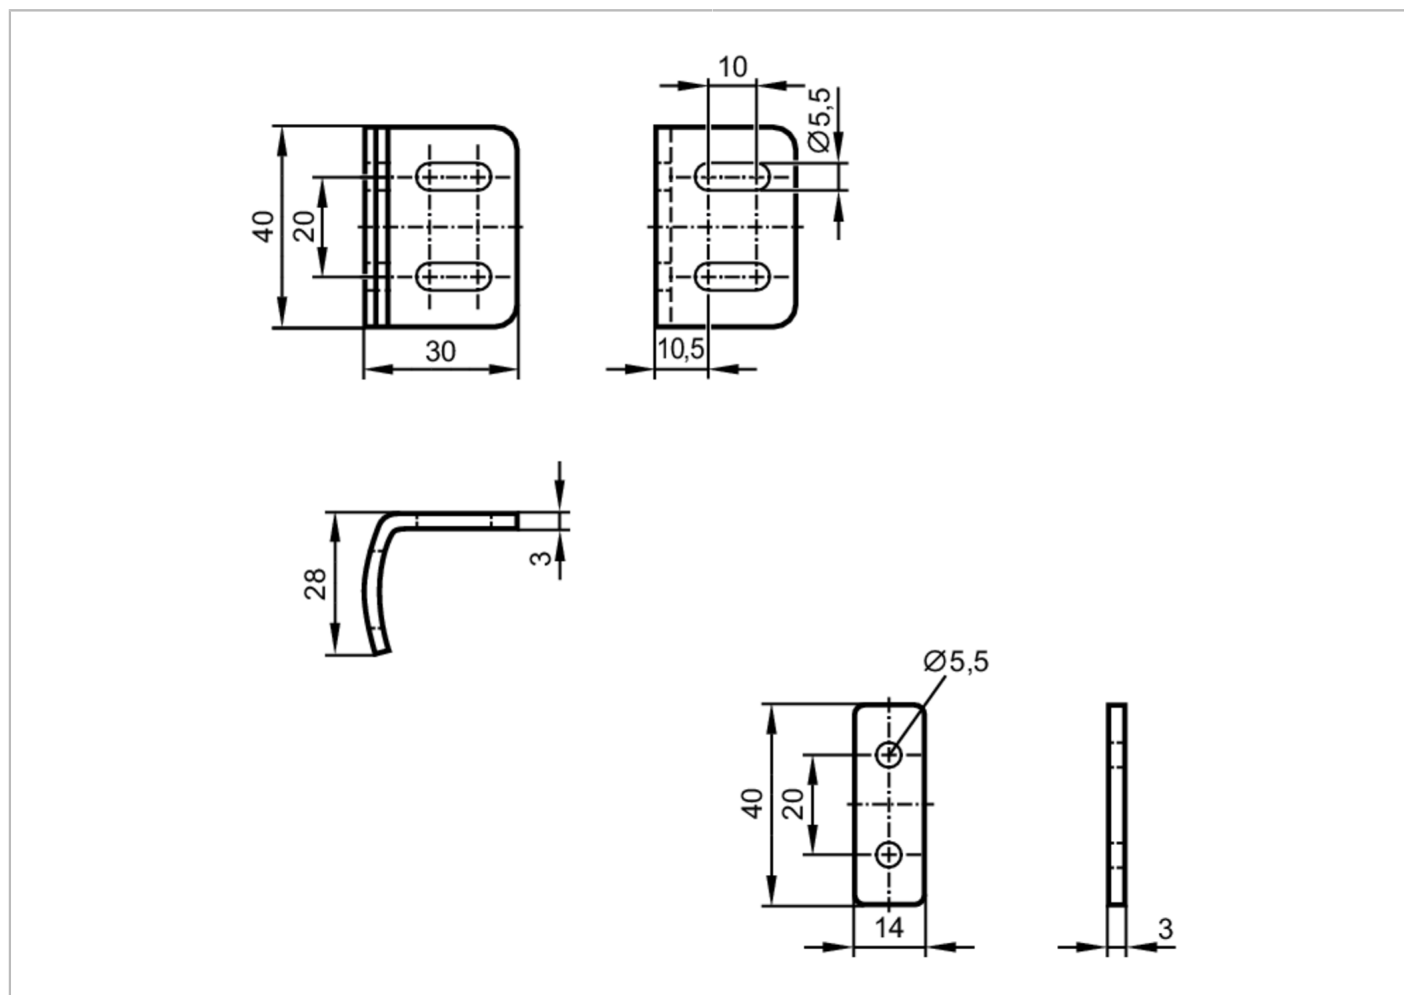

## Equerre réglable pour barrières de sécurité multifaisceaux

ADJUSTABLE ANGLE +/- 7° SET6

Application	
Montage	axial; ( $\pm 7^\circ$ )
Données mécaniques	
Poids [g]	347,5
Matières	métal galvanisé
Remarques	
Unité d'emballage	6 pièces