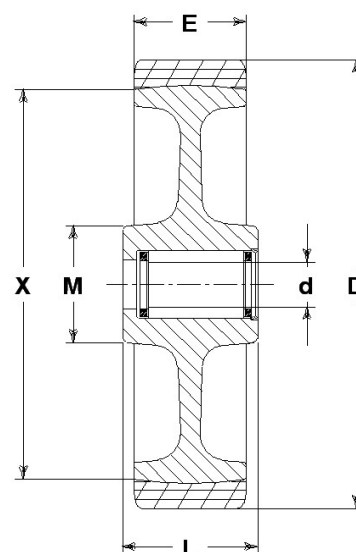

Série de roues AS

Roues avec bandage en polyuréthane souple coulé 87 Sh.A et moyeu en polyamide 6.

Roue avec roulement à rouleaux standard.

Données techniques

Diamètre de la roue	D	100 mm
Largeur du bandage	E	40,0 mm
Diamètre de l'alésage	d	15 mm
Poids article		0,300 kg
Longueur du moyeu	L	40 mm
Capacité de charge		250 kg