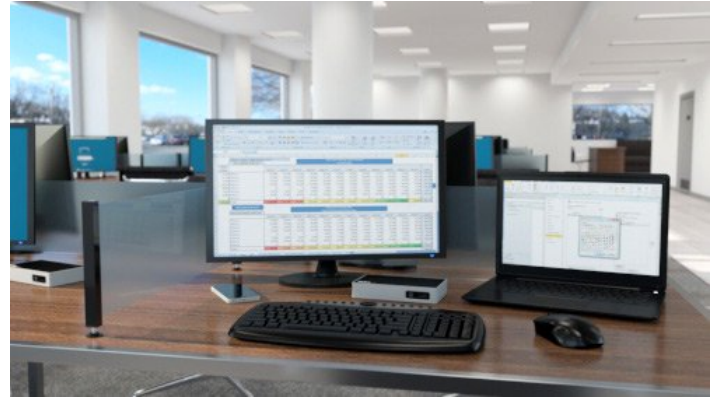

## Docking Station DisplayPort per Portatili Universale DP - USB 3.0 ULTRA HD 4K

Product ID: USB3VDOCK4DP

Questa docking station DisplayPort 4K per laptop offre un modo conveniente per creare una workstation Ultra HD più semplice ma altamente funzionale, utilizzabile in spazi di lavoro permanenti, o da più persone in contesti per ospiti o temporanei (condivisi).

Se non sono necessari tutti i collegamenti e le funzionalità di una docking station per laptop tradizionale, è possibile utilizzare questo dock per aggiungere i collegamenti più essenziali (come un display extra ad alta risoluzione) al laptop. Con il supporto per la risoluzione di qualità cinematografica 4K, è perfetto per grafici e web designer, per il video editing e altro ancora.

### **DisplayPort 4K più collegamenti essenziali, ideali per le workstation semplici**

Questo dock per laptop è dotato di collegamenti base al dispositivo, integrati in un alloggiamento con ingombro ridotto. Ora è possibile creare una workstation permanente o per postazioni di lavoro condivise in luoghi con spazio limitato. Il dock offre una soluzione efficiente per aggiungere un display supplementare, una connessione di rete Gigabit e più dispositivi USB, senza dover collegare diversi adattatori singoli. E con gli spazi di lavoro in hotel o condivisi, gli utenti dei laptop non sono legati a una specifica workstation e possono spostarsi liberamente.

Il dock 4K è perfetto per i professionisti che lavorano con applicazioni grafiche altamente dettagliate o fogli di calcolo di grandi dimensioni, come ingegneri, animatori e analisti finanziari.