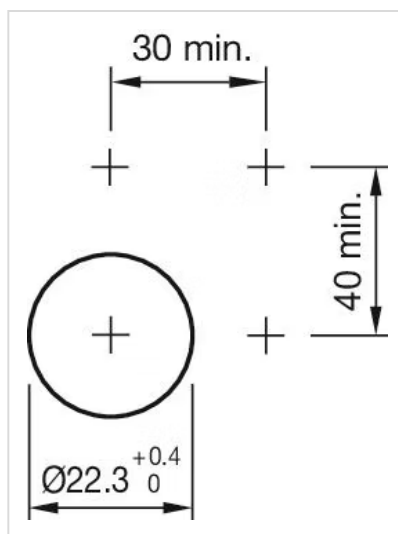

フロント寸法:	Ø 29,5 mm
フロント形状:	丸形
フロントベゼル 色:	黒
フロントベゼル 材質:	プラスチック

取付け

デザイン:	レイズド
取付け穴:	Ø 22.3 mm
取付けタイプ:	パネル実装

操作・表示部分

レバー 色:	赤
レバー 材質:	プラスチック
レバー 形状:	ショート

機械的特性

スイッチング動作:	レスト - オルタネイト
スイッチング ポジション:	2ポジション
スイッチング角度:	90° 背面 / -45° ... +45°
機械的寿命:	操作回数100万回
使用周波数:	1 800/h
重量:	0.023 kg

認証

REACH:	REACH compliant
RoHS:	RoHS compliant

その他

簡単な説明:	アクチュエーター, Ø 22.3 mm, Ø 29,5 mm, 照光オプション, 赤, ショート, 丸形, 黒, プラスチック, レスト - オルタネイト, IP66、IP67、IP69K
ハウジング 材質:	プラスチック
ヒント:	ショートレバーの外径 32.3 mm
スイッチングポジション:	

配線図:

マウントカットアウト:

寸法図: