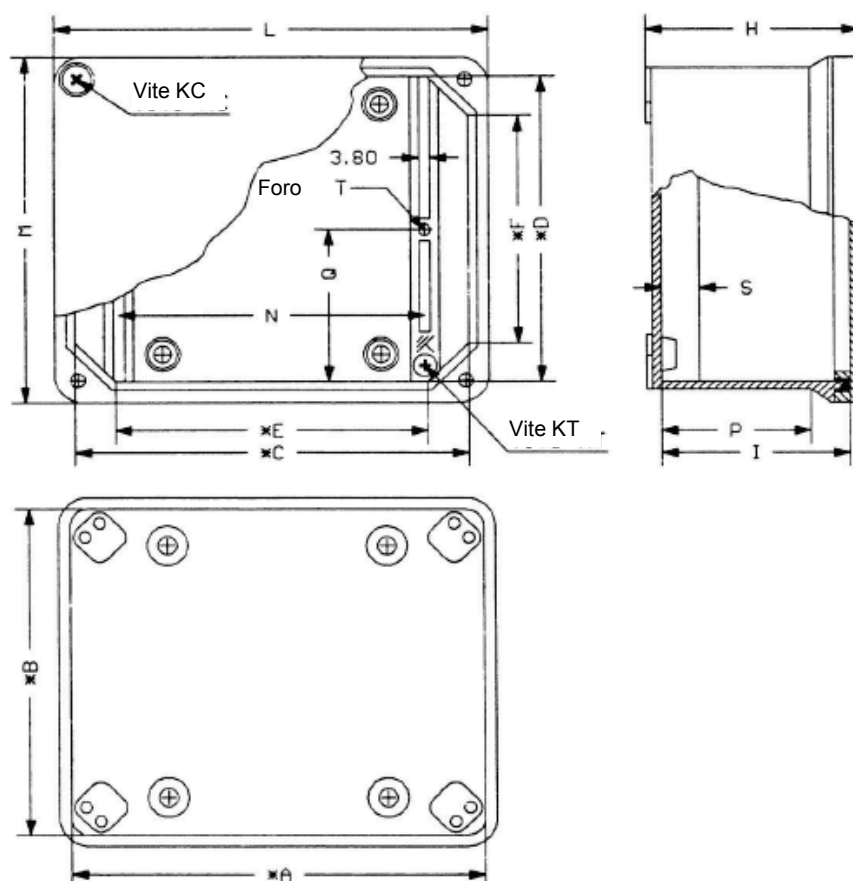

ESPAÑOL

Ficha de datos

Caja de aluminio, IP65, 102 × 210 × 242 mm

Código RS 229-0340

Material del cuerpo	Aluminio presofundido
Color	Natural
Dimensiones externas	102 × 210 × 242 mm
Altura externa	242 mm
Longitud externa	102 mm
Anchura externa	210 mm
Índice de protección IP	IP65

Dimensiones (mm)

	A*	B*	H	C*	D*	E*	F*
282-1102	102	102	71	89,5	89,5	63	63
229-0334	135	110	71	127	102	91	66
229-0362	160	135	81	153	128	116	91
229-0 356	185	160	96	177	152	140	115
229-0340	245	210	102	238	203	201	166

5,00
7,25
8,25
11,95
18,25

* Tamaño útil máximo

	I	L	M	N	P	Q	S	Diám. T	KC	KT
282-1102	65	106	106	66	56,5	45	10	4	4 x M5	1 x M5
229-0334	64	142	117	98	47	51	13	4	4 x M5	1 x M5
229-0362	74	167	142	124	58	69	13	4	4 x M5	2 x M5
229-0356	89	192	167	146	72	76	13	4	4 x M5	2 x M5
229-0340	94	254	219	208	77	101	13	4	4 x M5	2 x M5

Dimensiones (mm)

	V	Z	Tipo	X1	Y1	X2	Y2
282-1102	32	72	A	82	111	82	111
229-0334	65	80	A	114	119	89	144
229-0362	88	104	A + B	140	145	115	170
229-0356	114,5	129,5	A + B	164	169	139	195
229-0340	172	178	A + B	224	219	189	254