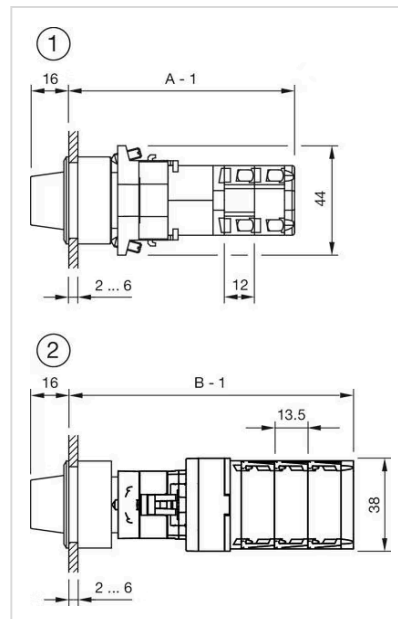

操作 器

分销方
Rs-online

704.510.100KN

<https://rs-online.eao.com/component/704.510.1...>

您的产品:

704.510.100KN 操作器

正面

正面尺寸:	Ø 35 mm
正面形式:	圆形
前挡圈颜色:	黑色
前挡圈材质:	塑料

安装

设计:	平面的
安装开孔:	30 mm x 30 mm
安装类型:	面板安装

操作

手柄颜色:	黑色
手柄颜色:	白色
手柄材质:	塑料
手柄形状:	短柄

机械特性

重量:	0.03 kg
-----	---------

证书

REACH:	REACH compliant
RoHS:	RoHS compliant

其他

简述:

操作器, 30 mm x 30 mm, Ø 35 mm, 不发光的, 黑色, 短柄, 圆形, 黑色, 塑料

最大开关单元的数量:

1

安装开孔:

外形尺寸:

1 = Kraus & Naimer开关元件

A = (层数×12) +66.5mm

2 = Santon开关元件

B = (层数×13.5) +65.5mm