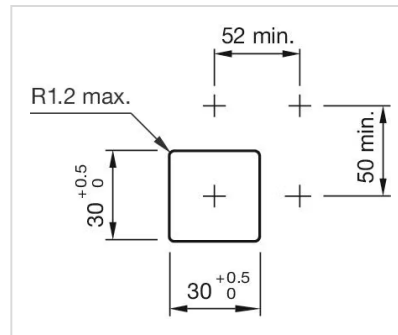

安装

设计:	平面的
安装开孔:	30 mm x 30 mm
安装类型:	面板安装

操作

手柄颜色:	黑色
手柄颜色:	白色
手柄材质:	塑料
手柄形状:	短柄

机械特性

重量:	0.03 kg
-----	---------

证书

REACH:	REACH compliant
RoHS:	RoHS compliant

其他

简述:

操作器, 30 mm x 30 mm, Ø 35 mm, 不发光的, 黑色, 短柄, 圆形, 黑色, 塑料

最大开关单元的数量:

1

安装开孔:

外形尺寸:

1 = Kraus & Naimer开关元件

A = (层数×12) +66.5mm

2 = Santon开关元件

B = (层数×13.5) +65.5mm