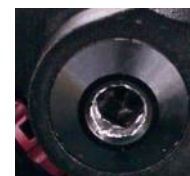

RTM.J8MGRPPB

MBOX S et module mousse

8 embouts 1/4" : 2 à 8 mm

- ✓ Un embout hexagonal **antidérapant** à **double sens** qui permet d'éviter d'augmenter l'usure des vis abimées.
- ✓ Fonctionnel dans les **deux sens** de rotation (serrage et desserrage).

RTM.J8MGRPPB

Carré	profile	Quantité	Taille	Longueur
1/4"	Hex	1	2	37 MM
1/4"	Hex	1	2,5	37 MM
1/4"	Hex	1	3	37 MM
1/4"	Hex	1	4	37 MM
1/4"	Hex	1	5	37 MM
1/4"	Hex	1	6	37 MM
1/4"	Hex	1	7	37 MM
1/4"	Hex	1	8	37 MM

Permet de desserrer des fixations arrondies jusqu'à 98%

Longueur (m)	Largeur (m)	Hauteur (m)	Poids (Kg)
0,21	0,13	0,05	0,7

RTM.J8MGRPPB 3 662 424 156 984