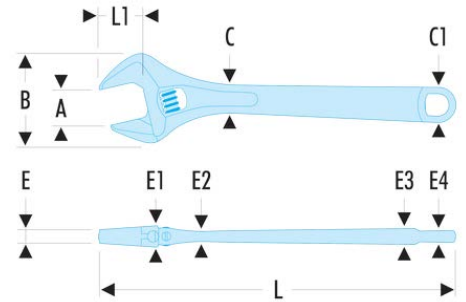

113A.12C 113A.C - Clés à molette chromées

- Bonne accessibilité à la molette = réglage facile.
- Mâchoire mobile non dépassante en position d'ouverture maximum.
- Préréglage de l'ouverture des becs grâce à une graduation millimétrique.
- Sens de rotation de la molette à droite.
- Gamme de 4" à 24".
- Présentation : corps chromé et faces tête polies.

A [mm]: 34

B [mm]: 80,0

C x C1 [mm]: 25,0 x 31,0

C1 [mm]: 31

E [mm]: 10,0

E maxi [mm]: 10

E1 [mm]: 18,0

E2 [mm]: 10,2

E3 [mm]: 13,0

E4 [mm]: 10,0

L [mm]: 306

L1 [mm]: 34

[g]: 700