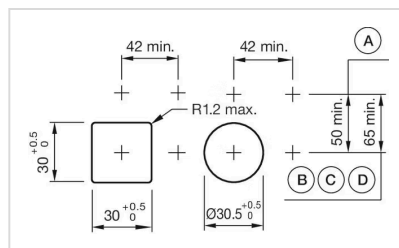

### 其他

简述:	前圈组件, Ø 35 mm, 铝原色, 铝
尺寸:	Ø 35 mm
外壳颜色:	自然
外壳材质:	铝

提示:

由于生产技术原因，阳极氧化铝零件的颜色可能会有所不同

安装开孔:

A = 螺钉端子

B = 推入式端子

C = 插入式端子 6.3 mm x 0.8 mm

D = 双插入式端子 6.3 mm x 0.8 mm