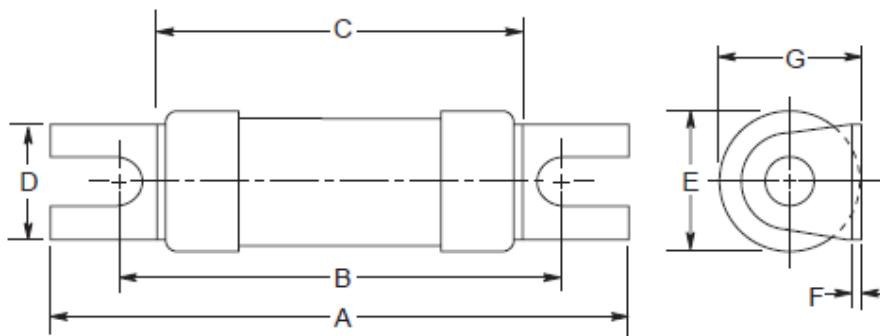

Datasheet

Industrial HRC Fuse

RS Stock number 521-2501

Dimensional Data:

Dimensions - mm

S/N	Amp Rating	Pre-arcing	Total @ 415V	Total @ 550V	Nom Watts Loss	Rated Voltage	A	B	C	D	E	F	G
5212466	2	1.3	4.6	5	0.9	550AC	55.2	42.5	34.6	11.1	13.7	0.8	14.0
5212472	4	8	27	30	1.4	550AC	55.2	42.5	34.6	11.1	13.7	0.8	14.0
5212494	6	29	100	115	1.8	550AC	55.2	42.5	34.6	11.1	13.7	0.8	14.0
5212501	10	120	400	490	2.1	550AC	55.2	42.5	34.6	11.1	13.7	0.8	14.0
5212517	16	120	500	730	1.8	550AC	55.2	42.5	34.6	11.1	13.7	0.8	14.0
5212523	20	260	1070	1700	1.8	550AC	55.2	42.5	34.6	11.1	13.7	0.8	14.0
5212539	20M25	575	2300	3700	1.2	550AC	55.2	42.5	34.6	11.1	13.7	0.8	14.0
5212551	20M32	720	3000	6000	0.95	550AC	55.2	42.5	34.6	11.1	13.7	0.8	14.0