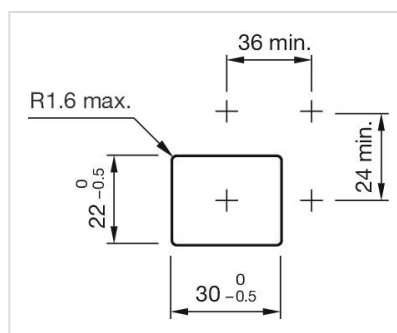

フロント形状: 長方形

取付け

デザイン: フラッシュ

取付け穴: 22 mm x 30 mm

取付けタイプ: パネル実装

機械的特性

端子: ねじ端子

重量: 0.024 kg

周辺条件

使用温度: - 25 ° C ~ + 55 ° C

認証

REACH: REACH compliant

RoHS: RoHS compliant

その他

簡単な説明: アクチュエーター, 22 mm x 30 mm, 36 mm x 24 mm, 長方形, ねじ端子

配線図:

マウントカットアウト:

寸法図:

A = ねじ端子
 B = プラグイン端子 6.3 x 0.8 mm