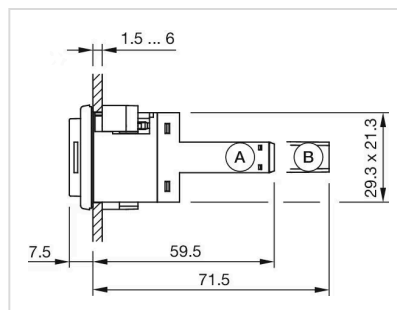

フロント形状: 長方形

取付け

デザイン: フラッシュ

取付け穴: 22 mm x 30 mm

取付けタイプ: パネル実装

機械的特性

端子: ねじ端子

重量: 0.024 kg

周辺条件

使用温度: - 25 ° C ~ + 55 ° C

認証

REACH: REACH compliant

RoHS: RoHS compliant

その他

簡単な説明: アクチュエーター, 22 mm x 30 mm, 36 mm x 24 mm, 長方形, ねじ端子

配線図:

マウントカットアウト:

寸法図:

A = ねじ端子
 B = プラグイン端子 6.3 x 0.8 mm