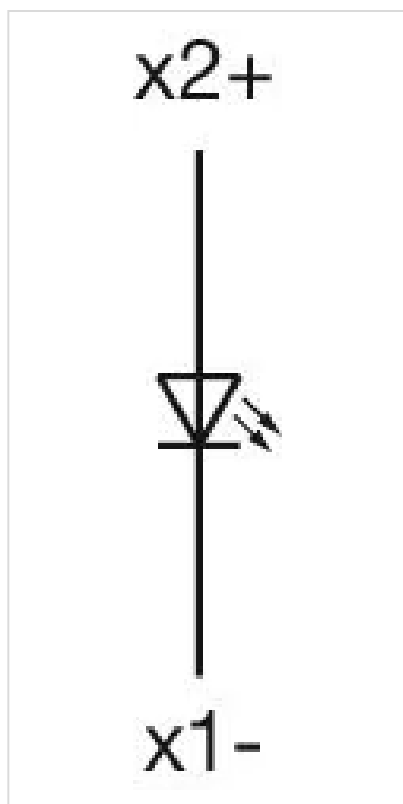

アクチュエ
ーター

販売事業者
Rs-online

22-040.001

<https://rs-online.eao.com/component/22-040.00...>

お客様の製品:

22-040.001 アクチュエーター

前面

フロント寸法: 36 mm x 24 mm

フロント形状: 長方形

取付け

デザイン: フラッシュ

取付け穴: 22 mm x 30 mm

取付けタイプ: パネル実装

機械的特性

端子: ねじ端子

重量: 0.024 kg

周辺条件

使用温度: - 25 ° C ~ + 55 ° C

認証

REACH: REACH compliant

RoHS: RoHS compliant

その他

簡単な説明: アクチュエーター, 22 mm x 30 mm, 36 mm x 24 mm, 長方形, ねじ端子

配線図:

マウントカットアウト:

寸法図:

A = ねじ端子
 B = プラグイン端子 6.3 x 0.8 mm