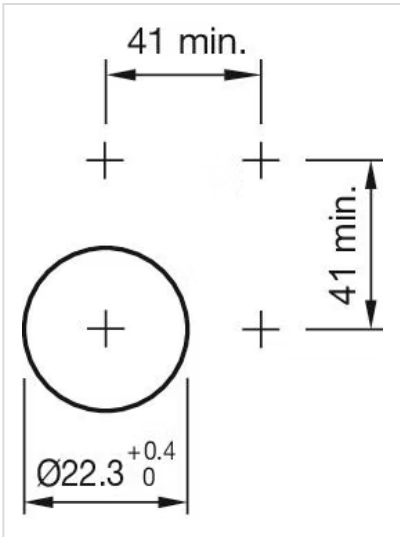

フロント寸法:	Ø 40 mm
フロント形状:	丸形
フロントベゼル 色:	黒
フロントベゼル 材質:	プラスチック

取付け

デザイン:	レイズド
取付け穴:	Ø 22.3 mm
取付けタイプ:	パネル実装

操作・表示部分

レンズ 色:	黒
レンズ 素材:	プラスチック
レンズ 照光:	非照光
レンズ 形状:	マッシュルームヘッド
レンズ 外観:	不透明

機械的特性

スイッチング動作:	モメンタリ
スイッチング方式:	スローメーカースイッチングエレメント
機械的寿命:	操作回数10百万回
使用周波数:	最大 3 600/h

認証

REACH: REACH compliant
RoHS: RoHS compliant

その他

簡単な説明: アクチュエーター, Ø 22.3 mm, Ø 40 mm, マッシュルームヘッド, 非照光, 黒, プラスチック, 不透明, 丸形, 黒, プラスチック, モメンタリ, IP66、IP67、IP69K
ハウジング 色: 黒
ハウジング 材質: プラスチック
配線図:

マウントカットアウト:

寸法図: