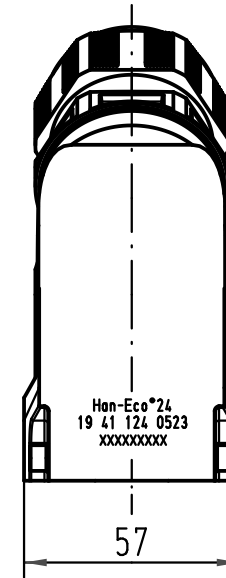

1 2 3 4 5 6

A

B

C

D

	All Dimensions in mm Original Size DIN A 4			Techn. Character.		Maßstab/Scale 1:2	Nicht tolerierte Maße/Free size tolerances	
							Han-Eco 24-gs-M40 Tüllengehäuse mit Kabelverschraubung <i>hood with cable gland</i>	
				Detail.	03.11.10	Rull	TB 19 41 124 0523	
				Insp.		Herb		
				Stand.			Sub.	
A				HARTING Electric GmbH & Co. KG			Blatt/page /	
Mod.		Dat.		D-32339 Espelkamp				