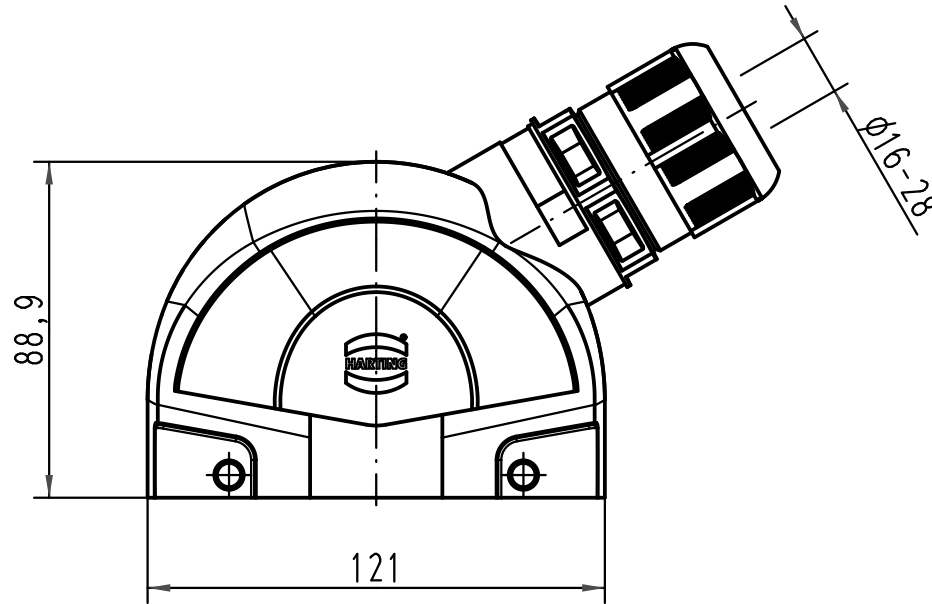

1 2 3 4 5 6

A

B

C

D

	All Dimensions in mm Original Size DIN A 4			Techn. Character.		Maßstab/Scale 1:2	Nicht tolerierte Maße/Free size tolerances	
							Han-Eco 24-gs-M40 Tüllengehäuse mit Kabelverschraubung <i>hood with cable gland</i>	
				Detail.	03.11.10	Rull	TB 19 41 124 0523	
				Insp.		Herb		
				Stand.			Sub.	
A				HARTING Electric GmbH & Co. KG			Blatt/page /	
Mod.		Dat.		D-32339 Espelkamp				