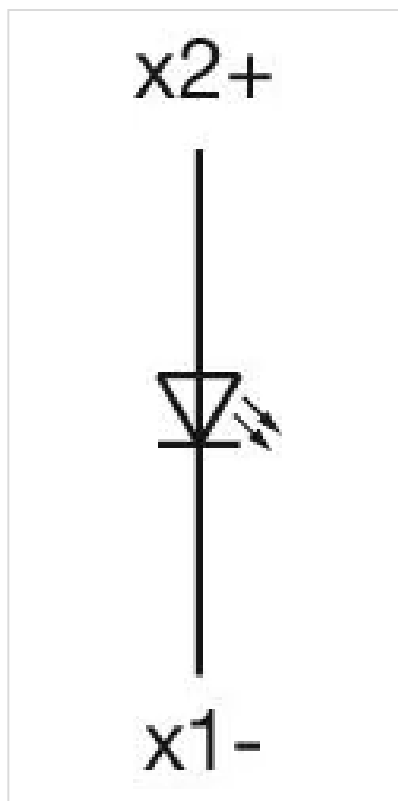

操作器

704.199.2

分销方
Rs-online

<https://rs-online.eao.com/component/704.199.2...>

您的产品:

704.199.2 操作器

正面

正面尺寸:	30 mm x 30 mm
正面形式:	方形
前挡圈颜色:	黑色
前挡圈材质:	塑料

安装

设计:	凸起的
安装类型:	面板安装

操作

灯罩盖颜色:	红色
灯罩盖材质:	塑料
灯罩透明度:	透明的
刻印盖颜色:	白色
刻印盖透明度:	半透明的

电气特性

标准:	开关遵循“低压开关设备的标准”DIN EN 60947-1
-----	-------------------------------

机械特性

端子:	螺钉端子
重量:	0.035 kg

环境条件

IP保护:	正面为IP65
工作温度:	- 40 °C ... + 55 °C
储存温度:	- 40 °C ... + 85 °C

证书

REACH:	REACH compliant
RoHS:	RoHS compliant

其他

简述:	操作器, 30 mm x 30 mm, 方形, 黑色, 塑料, 螺钉端子
外壳颜色:	灰色
外壳材质:	塑料
接线图:	

安装开孔:

A = 螺钉端子
B = 推入式端子

外形尺寸:

A = 螺钉端子