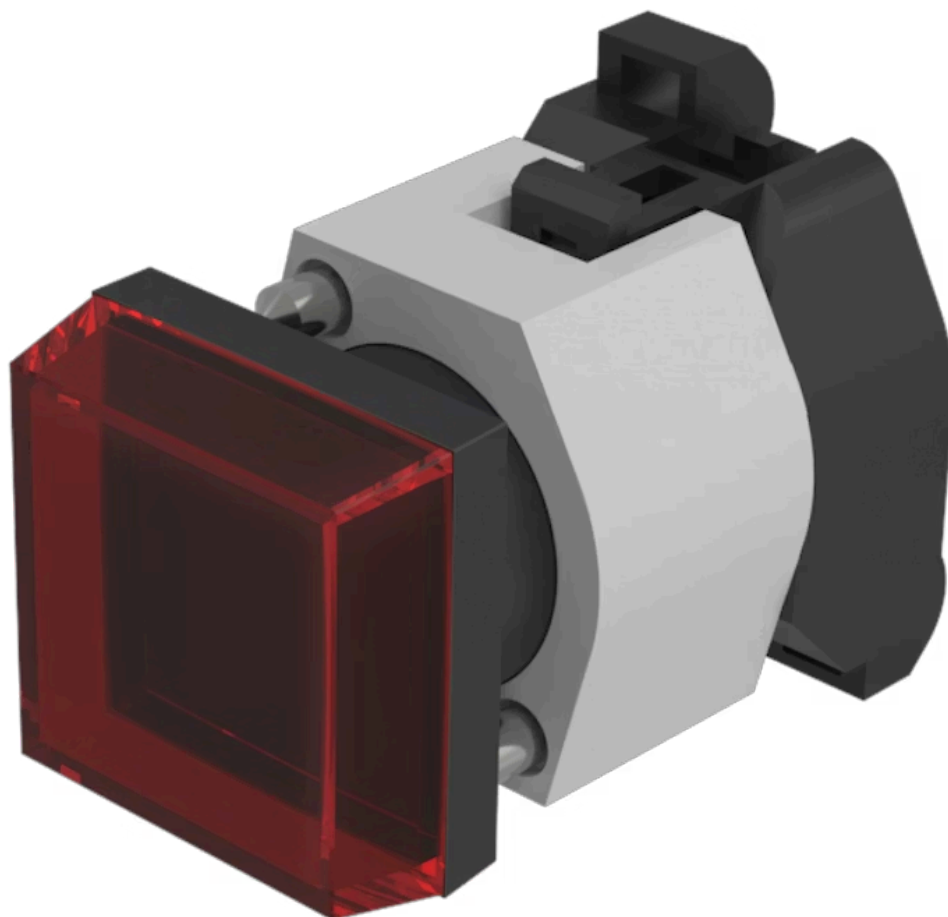

操作器

704.199.2

分销方
Rs-online

<https://rs-online.eao.com/component/704.199.2...>

您的产品:

704.199.2 操作器

正面

正面尺寸:	30 mm x 30 mm
正面形式:	方形
前挡圈颜色:	黑色
前挡圈材质:	塑料

安装

设计:	凸起的
安装类型:	面板安装

操作

灯罩盖颜色:	红色
灯罩盖材质:	塑料
灯罩透明度:	透明的
刻印盖颜色:	白色
刻印盖透明度:	半透明的

电气特性

标准:	开关遵循“低压开关设备的标准”DIN EN 60947-1
-----	-------------------------------

机械特性

端子:	螺钉端子
重量:	0.035 kg

环境条件

IP保护:	正面为IP65
工作温度:	- 40 °C ... + 55 °C
储存温度:	- 40 °C ... + 85 °C

证书

REACH:	REACH compliant
RoHS:	RoHS compliant

其他

简述:	操作器, 30 mm x 30 mm, 方形, 黑色, 塑料, 螺钉端子
外壳颜色:	灰色
外壳材质:	塑料
接线图:	

安装开孔:

A = 螺钉端子
B = 推入式端子

外形尺寸:

A = 螺钉端子