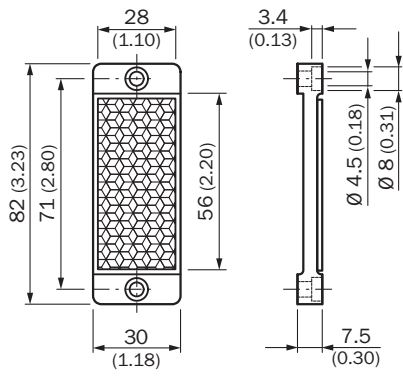

Esquema de dimensiones (Medidas en mm)