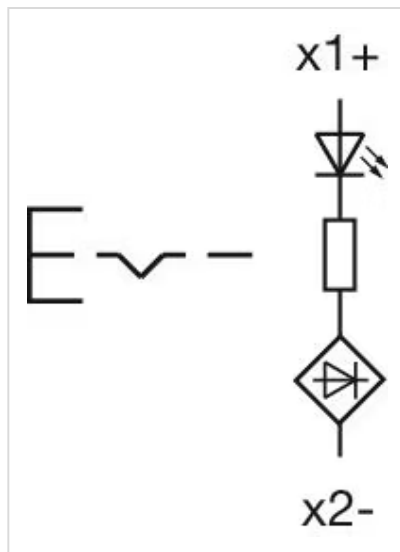

操作器

45-
2631.2AN0.000

分销方
Rs-online

<https://rs-online.eao.com/component/45-2631.2...>

您的产品:

45-2631.2AN0.000 操作器

正面

正面尺寸:	Ø 60 mm
正面形式:	圆形
前挡圈颜色:	银色
前挡圈材质:	金属

安装

设计:	凸起的
安装开孔:	Ø 22.3 mm
安装类型:	面板安装

操作

灯罩颜色:	白色
灯罩材质:	塑料
灯罩发光:	发光
灯罩形状:	蘑菇头
灯罩透明度:	透明的

机械特性

开关动作:	自复位
开关系统:	慢动开关元件
机械寿命:	10 百万次
工作频率:	Max. 3 600/h

重量: 0.054 kg

环境条件

证书

REACH: REACH compliant

RoHS: RoHS compliant

其他

简述: 操作器, Ø 22.3 mm, Ø 60 mm, 蘑菇头, 发光, 白色, 塑料, 透明的, 圆形, 银色, 金属, 自复位, IP66 , IP67 , IP69K

外壳颜色: 银色

外壳材质: 金属

接线图:

安装开孔:

外形尺寸: