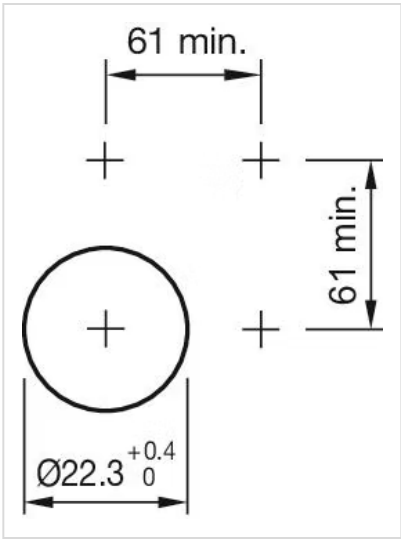

操作器

45-
2631.2AN0.000

分销方
Rs-online

<https://rs-online.eao.com/component/45-2631.2...>

您的产品:

45-2631.2AN0.000 操作器

正面

正面尺寸:	Ø 60 mm
正面形式:	圆形
前挡圈颜色:	银色
前挡圈材质:	金属

安装

设计:	凸起的
安装开孔:	Ø 22.3 mm
安装类型:	面板安装

操作

灯罩颜色:	白色
灯罩材质:	塑料
灯罩发光:	发光
灯罩形状:	蘑菇头
灯罩透明度:	透明的

机械特性

开关动作:	自复位
开关系统:	慢动开关元件
机械寿命:	10 百万次
工作频率:	Max. 3 600/h

重量: 0.054 kg

环境条件

证书

REACH: REACH compliant

RoHS: RoHS compliant

其他

简述: 操作器, Ø 22.3 mm, Ø 60 mm, 蘑菇头, 发光, 白色, 塑料, 透明的, 圆形, 银色, 金属, 自复位, IP66 , IP67 , IP69K

外壳颜色: 银色

外壳材质: 金属

接线图:

安装开孔:

外形尺寸: