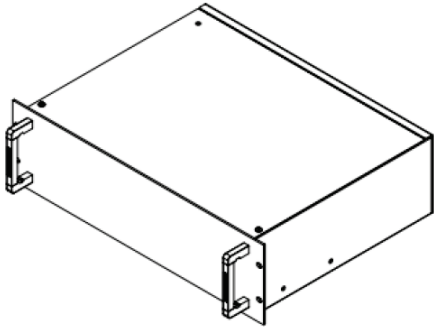

DEUTSC

SCHALTSPIELE
-BAUGR.
-PACKG.

Die für den professionellen Einsatz zugelassenen Produkte von RS bieten Ihnen hochwertige Teile in Profiqualität aus allen Produktgruppen. Profitechniker können bestätigen, dass unsere Produktpalette dieselbe hohe Qualität wie führende Marken bietet, ohne dass Sie dafür einen hohen Preis bezahlen müssen.