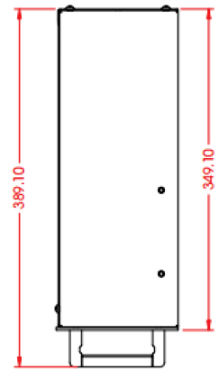

DEUTSC

SCHALTSPIELE
-BAUGR.
-PACKG.

Die für den professionellen Einsatz zugelassenen Produkte von RS bieten Ihnen hochwertige Teile in Profiqualität aus allen Produktgruppen. Profitechniker können bestätigen, dass unsere Produktpalette dieselbe hohe Qualität wie führende Marken bietet, ohne dass Sie dafür einen hohen Preis bezahlen müssen.