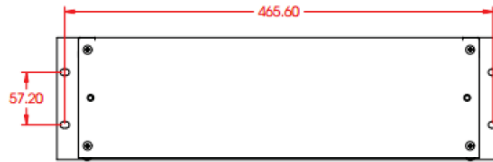

DEUTSC

SCHALTSPIELE
-BAUGR.
-PACKG.

Die für den professionellen Einsatz zugelassenen Produkte von RS bieten Ihnen hochwertige Teile in Profiqualität aus allen Produktgruppen. Profitechniker können bestätigen, dass unsere Produktpalette dieselbe hohe Qualität wie führende Marken bietet, ohne dass Sie dafür einen hohen Preis bezahlen müssen.