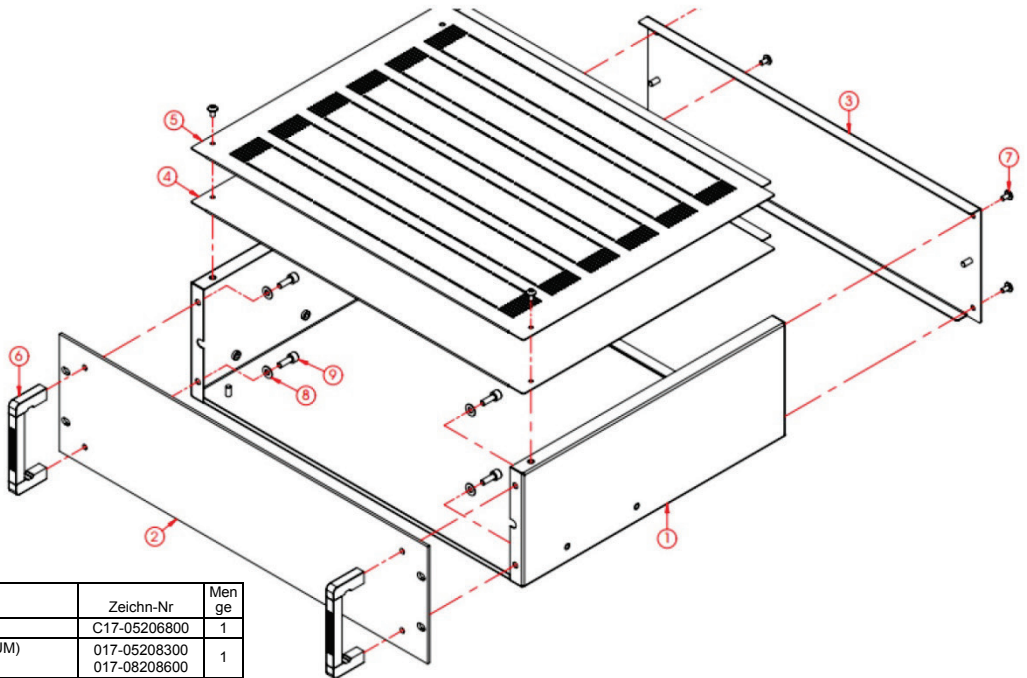

Datenblatt

DEUTSCH

Rack-Gehäuse, 3U, 133 x 483 x 350 mm

Best.-Nr. 665-7637

| Pos. | Beschreibung | Zeichn-Nr | Menge |
|------|------------------------------------|------------------------------|-------|
| 1 | SOCKEL 350 3U | C17-05206800 | 1 |
| 2 | FRONTPLATTE 3U (ALUMINIUM) | 017-05208300 017-08208600 | 1 |
| 3 | RÜCKWAND 3U | C17-05207000 | 1 |
| 4 | UNBELÜFTETE OBERE ABDECKUNG (350D) | C17-05207100 | 1 |
| 5 | BELÜFTETE OBERE ABDECKUNG 350D | C17-052-07200 | 1 |
| 6 | GRIFF 3U | 017-00904300 | 2 |
| 7 | RUNDKOPF-KREUZSCHLITZSCHRAUBE M4-8 | Hardware | 6 |