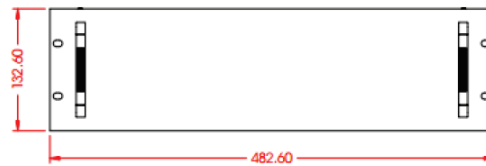

DEUTSC

SCHALTSPIELE
-BAUGR.
-PACKG.

Die für den professionellen Einsatz zugelassenen Produkte von RS bieten Ihnen hochwertige Teile in Profiqualität aus allen Produktgruppen. Profitechniker können bestätigen, dass unsere Produktpalette dieselbe hohe Qualität wie führende Marken bietet, ohne dass Sie dafür einen hohen Preis bezahlen müssen.