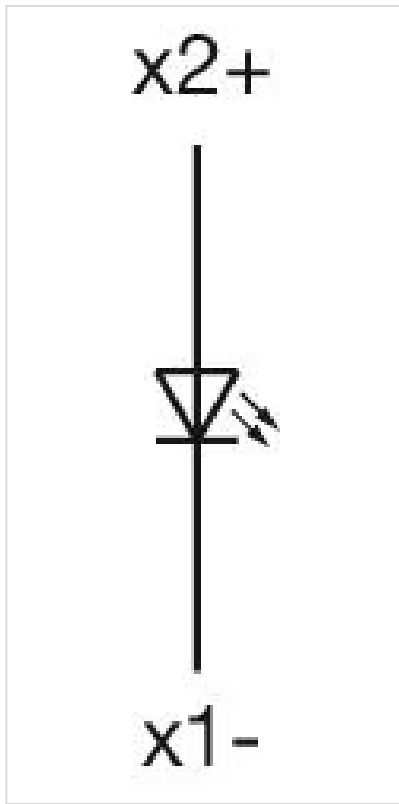

操作器

分销方
Rs-online

704.002.2

<https://rs-online.eao.com/component/704.002.2...>

您的产品:

704.002.2 操作器

正面

正面尺寸:	Ø 29 mm
正面形式:	圆形
前挡圈颜色:	灰色
前挡圈材质:	塑料

安装

设计:	凸起的
安装类型:	面板安装

操作

灯罩颜色:	红色
灯罩材质:	塑料
灯罩形状:	平面的
灯罩透明度:	透明的
刻印板颜色:	白色
刻印板透明度:	半透明的
是否发光:	发光的

电气特性

标准:	开关遵循“低压开关设备的标准”DIN EN 60947-1
-----	-------------------------------

机械特性

端子: 螺钉端子
重量: 0.037 kg

环境条件

IP保护: 正面为IP65
工作温度: - 40 °C ... + 55 °C
储存温度: - 40 °C ... + 85 °C

证书

REACH: REACH compliant
RoHS: RoHS compliant

其他

简述: 操作器, Ø 29 mm, 平面的, 红色, 塑料, 透明的, 圆形, 灰色, 塑料, 螺钉端子
外壳颜色: 灰色
外壳材质: 塑料
提示: 白炽灯或LED
接线图:

安装开孔:

A = 螺钉端子
 B = 推入式端子

外形尺寸:

A = 螺钉端子