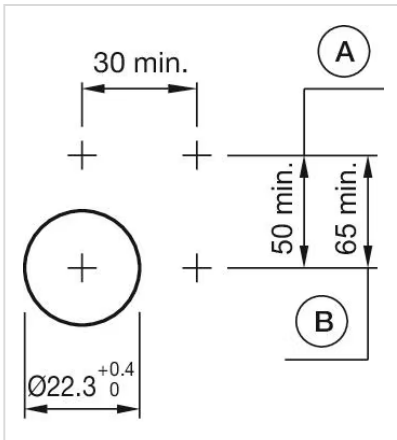

操作器

分销方
Rs-online

704.002.2

<https://rs-online.eao.com/component/704.002.2...>

您的产品:

704.002.2 操作器

正面

正面尺寸:	Ø 29 mm
正面形式:	圆形
前挡圈颜色:	灰色
前挡圈材质:	塑料

安装

设计:	凸起的
安装类型:	面板安装

操作

灯罩颜色:	红色
灯罩材质:	塑料
灯罩形状:	平面的
灯罩透明度:	透明的
刻印板颜色:	白色
刻印板透明度:	半透明的
是否发光:	发光的

电气特性

标准:	开关遵循“低压开关设备的标准”DIN EN 60947-1
-----	-------------------------------

机械特性

端子: 螺钉端子
重量: 0.037 kg

环境条件

IP保护: 正面为IP65
工作温度: - 40 °C ... + 55 °C
储存温度: - 40 °C ... + 85 °C

证书

REACH: REACH compliant
RoHS: RoHS compliant

其他

简述: 操作器, Ø 29 mm, 平面的, 红色, 塑料, 透明的, 圆形, 灰色, 塑料, 螺钉端子
外壳颜色: 灰色
外壳材质: 塑料
提示: 白炽灯或LED
接线图:

安装开孔:

A = 螺钉端子
 B = 推入式端子

外形尺寸:

A = 螺钉端子