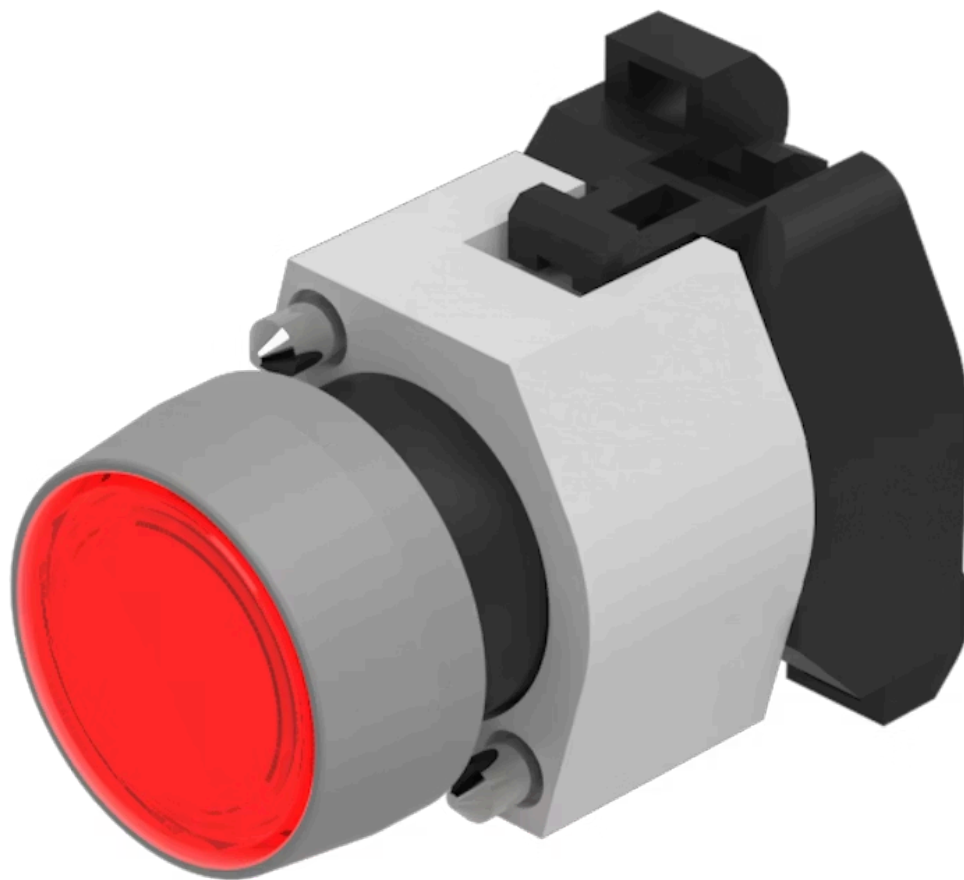

操作器

分销方
Rs-online

704.002.2

<https://rs-online.eao.com/component/704.002.2...>

您的产品:

704.002.2 操作器

正面

正面尺寸:	Ø 29 mm
正面形式:	圆形
前挡圈颜色:	灰色
前挡圈材质:	塑料

安装

设计:	凸起的
安装类型:	面板安装

操作

灯罩颜色:	红色
灯罩材质:	塑料
灯罩形状:	平面的
灯罩透明度:	透明的
刻印板颜色:	白色
刻印板透明度:	半透明的
是否发光:	发光的

电气特性

标准:	开关遵循“低压开关设备的标准”DIN EN 60947-1
-----	-------------------------------

机械特性

端子: 螺钉端子
重量: 0.037 kg

环境条件

IP保护: 正面为IP65
工作温度: - 40 °C ... + 55 °C
储存温度: - 40 °C ... + 85 °C

证书

REACH: REACH compliant
RoHS: RoHS compliant

其他

简述: 操作器, Ø 29 mm, 平面的, 红色, 塑料, 透明的, 圆形, 灰色, 塑料, 螺钉端子
外壳颜色: 灰色
外壳材质: 塑料
提示: 白炽灯或LED
接线图:

安装开孔:

A = 螺钉端子
 B = 推入式端子

外形尺寸:

A = 螺钉端子