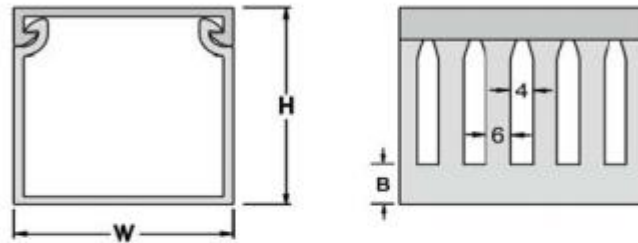

Normen erfüllt

CE, CSA, RoHS-konform, UL 94 V-0, UL 94 V-2, UL E97527

RS Stock Number	W (mm)	H (mm)	B (mm)
758-9204	25	30	6
758-9213	25	40	9
758-9216	25	60	13
758-9210	25	80	18
758-9229	40	40	11
758-9222	40	60	13
758-9226	40	80	10
758-9235	60	40	9
758-9238	60	60	13
758-9232	60	80	10
758-9241	60	100	15
758-9244	80	60	13
758-9248	80	80	13
758-9257	80	100	15
758-9250	100	40	11
758-9254	100	80	14
758-9263	100	100	16
758-9266	120	60	17

RS Stock Number	W (mm)	H (mm)	B (mm)
758-9260	15	25	6
758-9279	25	30	6
758-9272	25	40	10
758-9276	25	60	13
758-9285	25	80	19
758-9288	40	40	10
758-9282	40	60	13
758-9291	40	80	11
758-9294	60	40	10
758-9298	60	60	13
758-9308	60	80	11
758-9301	60	100	15
758-9305	80	60	13
758-9314	80	80	13
758-9317	80	100	15
758-9311	100	40	11
758-9320	100	80	13

Dimensions – mm

NARROW 4mm SLOT

STANDARD 8mm SLOT