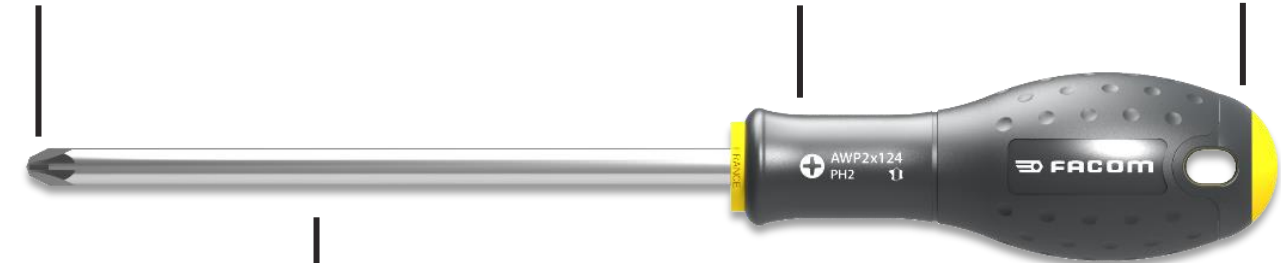

Jeu de Tournevis ERGOTWIST® – Plats-Pozidriv® – 8pc.

BTDJ8PB

8x175 – 6.5x150 – 5.5x125 – 3x50 – 4x100

PZ0x75 - PZ1x100 - PZ2x125

Pointe durable
Finition CNC pour un ajustement précis et une durée de vie plus longue. Empreinte sablée pour un meilleur contact avec la vis.

Marquage de la taille
Marquage imprimé indiquant la taille de la pointe et la longueur de la barre pour identifier et choisir efficacement son tournevis.

Code Couleur
Repérage facile de l'empreinte grâce au code de couleur, permet d'identifier rapidement le bon tournevis.

Lame robuste
Acier au chrome-silicium pour plus de résistance lors d'un vissage avec un couple élevé. Chromé pour une durée de vie plus longue et une résistance aux environnements professionnels

Manche rond en TPR
Manche ergonomique avec revêtement en TPR pour une meilleure prise en main et un vissage rapide. Résistance élevée des matériaux contre les solvants chimiques et industriels.