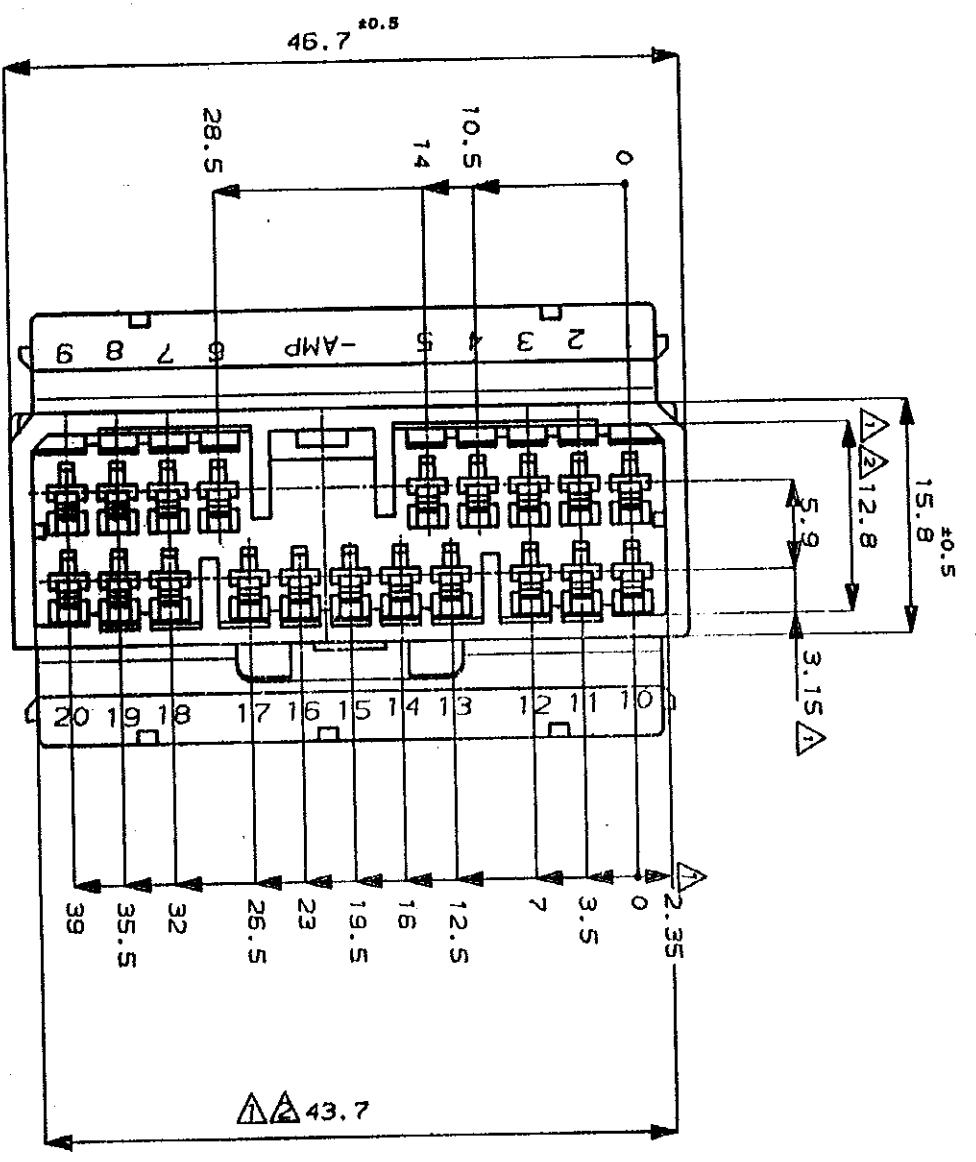

NUMBER
C-174936

METRIC

DIMENSIONS IN MILLIMETERS. DO NOT SCALE PRINT

PRINT DIST

REV. 10/79

注：
 △-A- 面より2mmの範囲で測定。
 △相手ハウジングと所定の機能を満足して嵌合できること。
 3.内挿するプラグコンタクト型番173633,173645。
 4.嵌合相手ハウジング型番174952

NOTE:
 △ MUST BE KEPT BETWEEN -A- AND 2.
 △ TO BE MATED WITH THE PLUG HSG SMOOTHLY.
 3. APPLIED TAB CONTACT P/N, 173633, 173645.
 4. APPLIED PLUG HSG P/N, 174952, etc.

色 (COLOR) 型番 (P/N)

SIZE LOC 番号 (No.)
 A3 J C-174936

尺 (SCALE) REV. SHEET
 2-1 C 1/4

(CUSTOMER DRAWING) 参考面