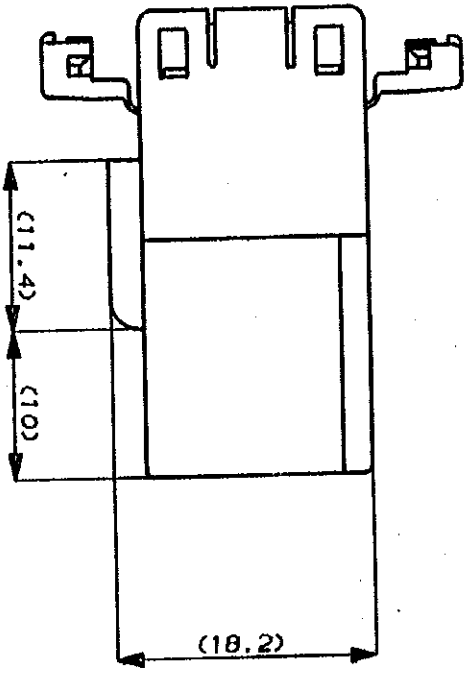

NUMBER
C-174936

METRIC

DIMENSIONS IN MILLIMETERS. DO NOT SCALE PRINT

PRINT DIST

REV. 10/79

注：
 △-A- 面より2mmの範囲で測定。
 △相手ハウジングと所定の機能を満足して嵌合できること。
 3.内挿するプラグコンタクト型番173633,173645。
 4.嵌合相手ハウジング型番174952

NOTE:
 △ MUST BE KEPT BETWEEN -A- AND 2.
 △ TO BE MATED WITH THE PLUG HSG SMOOTHLY.
 3. APPLIED TAB CONTACT P/N, 173633, 173645.
 4. APPLIED PLUG HSG P/N, 174952, etc.

色 (COLOR) 型番 (P/N)

SIZE LOC 番号 (No.)
 A3 J C-174936

尺 (SCALE) REV. SHEET
 2-1 C 1/4

(CUSTOMER DRAWING) 参考面