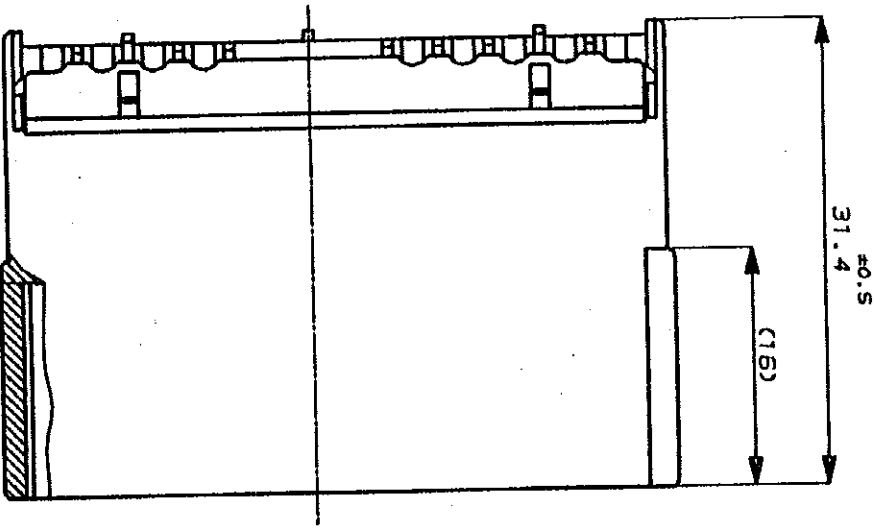

NUMBER
C-174936

METRIC

DIMENSIONS IN MILLIMETERS. DO NOT SCALE PRINT

PRINT DIST

REV. 10/79

注：
 △-A- 面より2mmの範囲で測定。
 △相手ハウジングと所定の機能を満足して嵌合できること。
 3.内挿するプラグコンタクト型番173633,173645。
 4.嵌合相手ハウジング型番174952

NOTE:
 △ MUST BE KEPT BETWEEN -A- AND 2.
 △ TO BE MATED WITH THE PLUG HSG SMOOTHLY.
 3. APPLIED TAB CONTACT P/N, 173633, 173645.
 4. APPLIED PLUG HSG P/N, 174952, etc.

色 (COLOR) 型番 (P/N)

SIZE LOC 番号 (No.)
 A3 J C-174936

尺 (SCALE) REV. SHEET
 2-1 C 1/4

(CUSTOMER DRAWING) 参考面