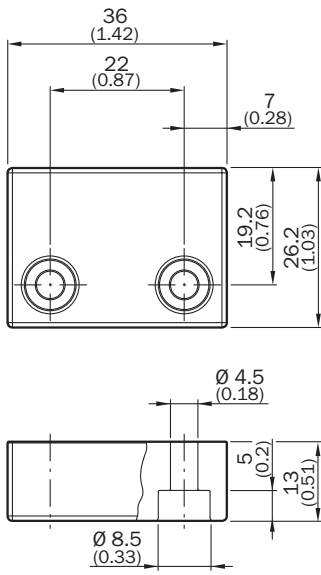

## 技術仕様詳細

## 技術仕様

アクセサリグループ	アクチュエータ
説明	交換用アクチュエータ、RE11-Sxx、RE11-Sxxx用
重量	17 g

## 寸法図面 (寸法 [mm])