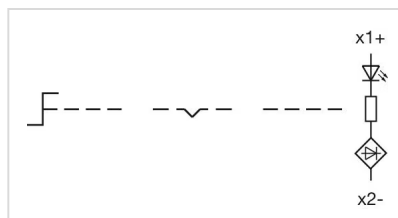

周辺条件

IP前面保護等級:	IP66、IP67、IP69K
使用温度:	- 25 ° C ~ + 70 ° C
保存温度:	- 40 ° C ... + 80 ° C
耐衝撃性:	IEC 60068-2-27に準拠：正弦波半波 50 g / 11 ms
耐振動性:	IEC 60068-2-6に準拠：10 ~ 500Hz: 5 g
耐候性:	IEC 60721に準拠した動作時：3K6, 3C3, 3S2, 3M6

認証

REACH:	REACH compliant
RoHS:	RoHS compliant

その他

簡単な説明:	アクチュエーター, Ø 30.5 mm, Ø 38 mm, 照光オプション, 赤, ロング, 丸形, サンドグレー, メタル, モメンタリ - レスト - モメンタリ, IP66、IP67、IP69K
ハウジング 材質:	メタル
ヒント:	フロントパネル 厚さ 1 ~ 6 mm
スイッチングポジション:	

配線図:

寸法図: