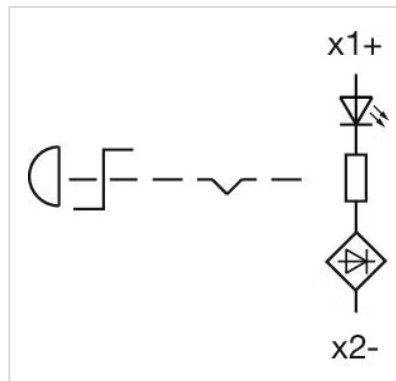

操作器

45-
2D36.1920.000

分销方
Rs-online

<https://rs-online.eao.com/component/45-2D36.1...>

您的产品:

45-2D36.1920.000 操作器

正面

正面尺寸:	Ø 40 mm
正面形式:	圆形
前挡圈颜色:	黑色
前挡圈材质:	塑料

安装

安装类型:	面板安装
-------	------

操作

灯罩颜色:	红色
灯罩材质:	塑料
灯罩发光:	发光
灯罩形状:	蘑菇头
灯罩透明度:	不透明

机械特性

开关动作:	自锁
释放方式:	旋转解锁
机械寿命:	300 000 次
工作频率:	Max. 600/h
重量:	0.05 kg

环境条件

工作温度:	- 25 °C ... + 70 °C
储存温度:	- 40 °C ... + 80 °C
抗冲击能力:	根据 IEC 60068-2-27: 11 ms, 50 g, Halbsinus
耐振动能力:	根据 IEC 60068-2-6: 2 ... 500 Hz: 5 g
耐候性:	工作过程中根据 IEC 60721: 3K6, 3C3, 3S2, 3M6

证书

REACH:	REACH compliant
RoHS:	RoHS compliant

其他

简述:	操作器, Ø 40 mm, 蘑菇头, 发光, 红色, 塑料, 不透明, 圆形, 黑色, 塑料, 自锁, 旋转解锁
尺寸:	Ø 40 mm
外壳颜色:	黄色
外壳材质:	塑料
产品属性:	顺时针旋转解锁
提示:	根据DIN EN ISO 13850和EN 60204-1应用
接线图:	

安装开孔:

外形尺寸: