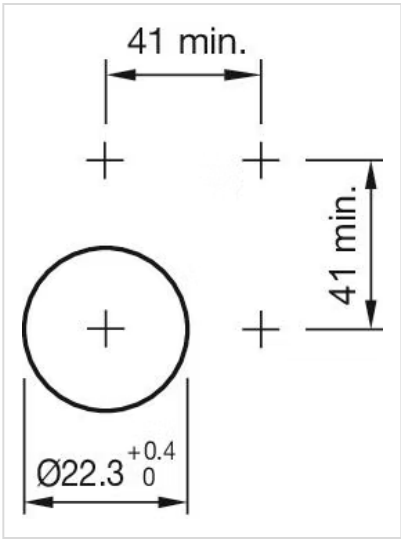

操作器

45-
2D36.1920.000

分销方
Rs-online

<https://rs-online.eao.com/component/45-2D36.1...>

您的产品:

45-2D36.1920.000 操作器

正面

正面尺寸:	Ø 40 mm
正面形式:	圆形
前挡圈颜色:	黑色
前挡圈材质:	塑料

安装

安装类型:	面板安装
-------	------

操作

灯罩颜色:	红色
灯罩材质:	塑料
灯罩发光:	发光
灯罩形状:	蘑菇头
灯罩透明度:	不透明

机械特性

开关动作:	自锁
释放方式:	旋转解锁
机械寿命:	300 000 次
工作频率:	Max. 600/h
重量:	0.05 kg

环境条件

工作温度:	- 25 °C ... + 70 °C
储存温度:	- 40 °C ... + 80 °C
抗冲击能力:	根据 IEC 60068-2-27: 11 ms, 50 g, Halbsinus
耐振动能力:	根据 IEC 60068-2-6: 2 ... 500 Hz: 5 g
耐候性:	工作过程中根据 IEC 60721: 3K6, 3C3, 3S2, 3M6

证书

REACH:	REACH compliant
RoHS:	RoHS compliant

其他

简述:	操作器, Ø 40 mm, 蘑菇头, 发光, 红色, 塑料, 不透明, 圆形, 黑色, 塑料, 自锁, 旋转解锁
尺寸:	Ø 40 mm
外壳颜色:	黄色
外壳材质:	塑料
产品属性:	顺时针旋转解锁
提示:	根据DIN EN ISO 13850和EN 60204-1应用
接线图:	

安装开孔:

外形尺寸: