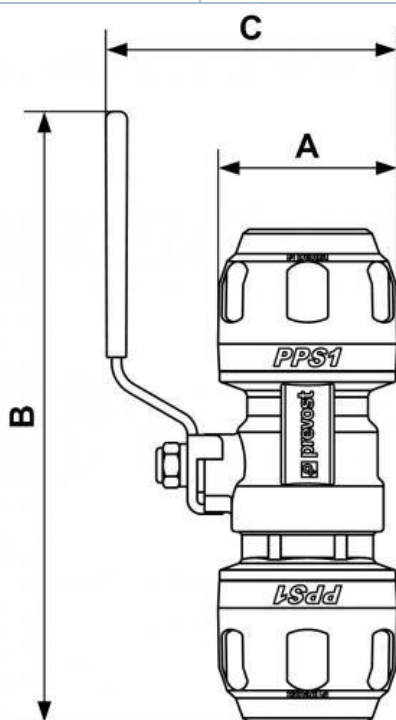

PPS1 RSI - Kugelhahn

Ø 16 - 50

Ø 63 - 80

Ø 100

Beschreibung	
Artikelnummer	Für Rohr mit Außen-Ø (mm)
PPS1 RSI16	16
PPS1 RSI20	20
PPS1 RSI25	25
PPS1 RSI32	32
PPS1 RSI40	40

PPS1 RSI50	50
PPS1 RSI63	63
PPS1 RSI80	80
PPS1 RSI100	100

Dimensions

Artikelnummer	A mm	B mm	C mm
PPS1 RSI16	32	140	64
PPS1 RSI20	38	147	66

PPS1 RSI25	46	157	75
PPS1 RSI32	57	189	85
PPS1 RSI40	68	202	99,1
PPS1 RSI50	84	234	122,5
PPS1 RSI63	100	320	275
PPS1 RSI80	121	394	250
PPS1 RSI100	359	352	