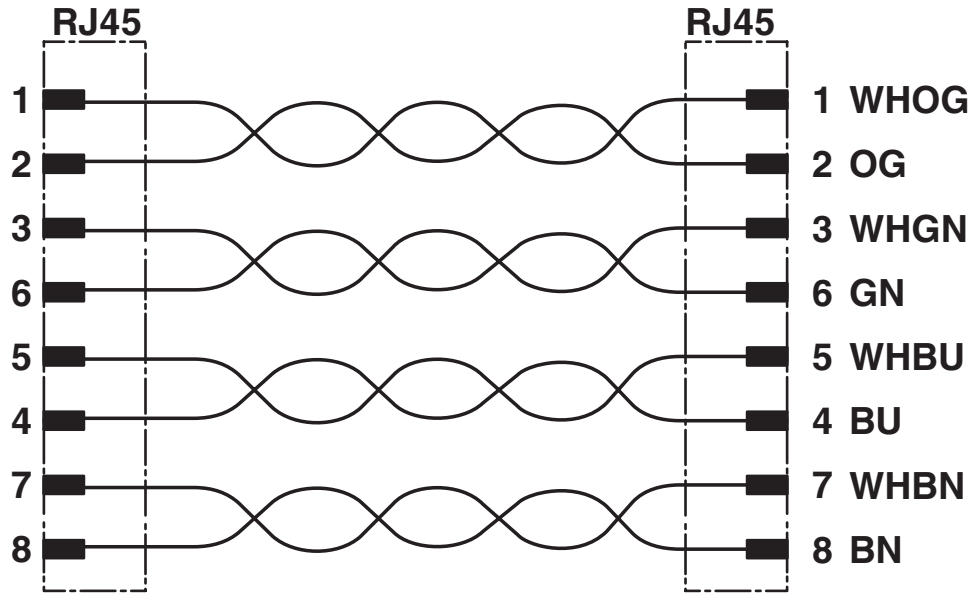

1403930

<https://www.phoenixcontact.com/jp/products/1403930>

回路図

RJ45プラグのコンタクトアサイン