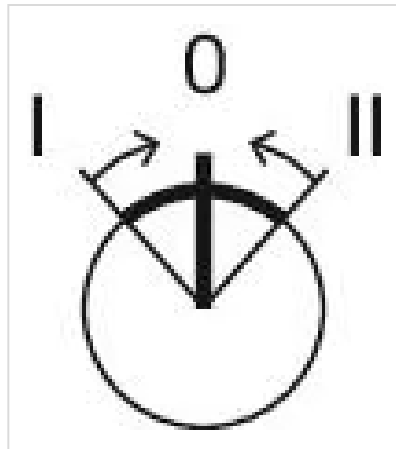

### 其他

简述:	操作器, Ø 22.3 mm, Ø 29,5 mm, 发光可选的, 红色, 短柄, 圆形, 银色, 金属, 自复位 - 复位 - 自复位, IP66 , IP67 , IP69K
外壳材质:	金属
提示:	短柄的外径32.3 mm
切换位置:	

接线图:

安装开孔:

外形尺寸: