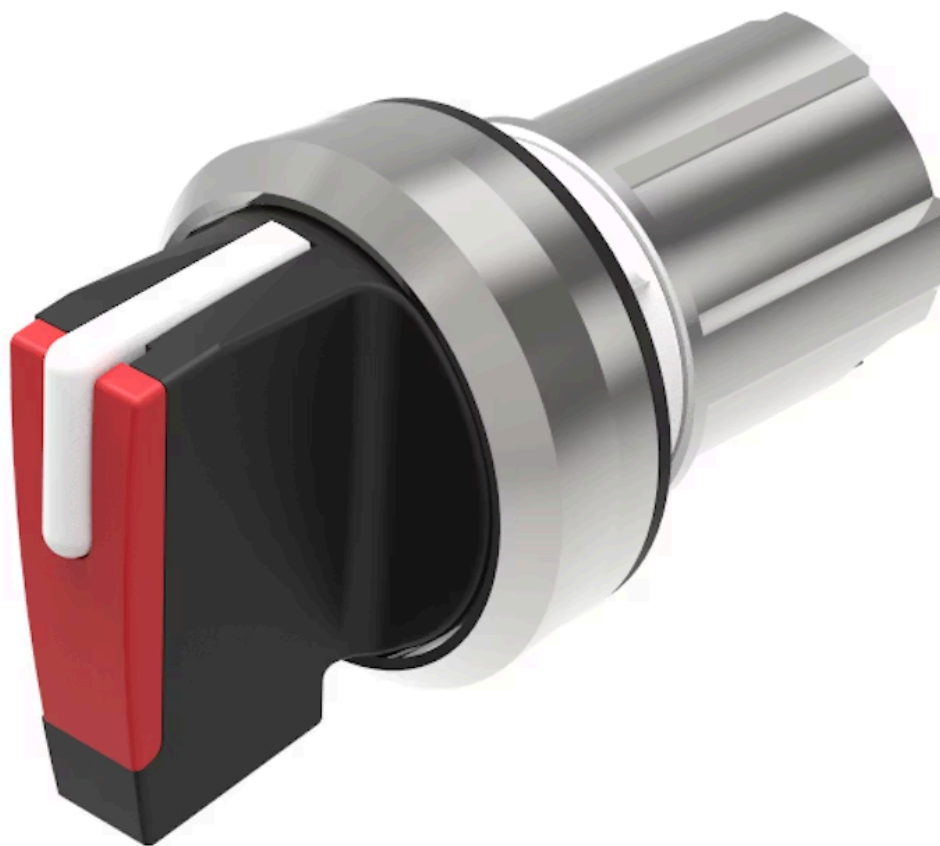

操作器

45-
280S.2C20.003

分销方
Rs-online

<https://rs-online.eao.com/component/45-280S.2...>