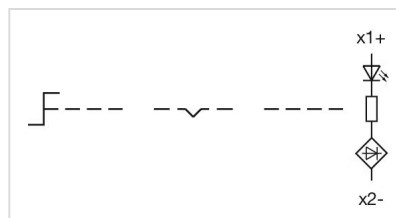

### 其他

简述:	操作器, Ø 22.3 mm, Ø 29,5 mm, 发光可选的, 红色, 短柄, 圆形, 银色, 金属, 自复位 - 复位 - 自复位, IP66 , IP67 , IP69K
外壳材质:	金属
提示:	短柄的外径32.3 mm
切换位置:	

接线图:

安装开孔:

外形尺寸: