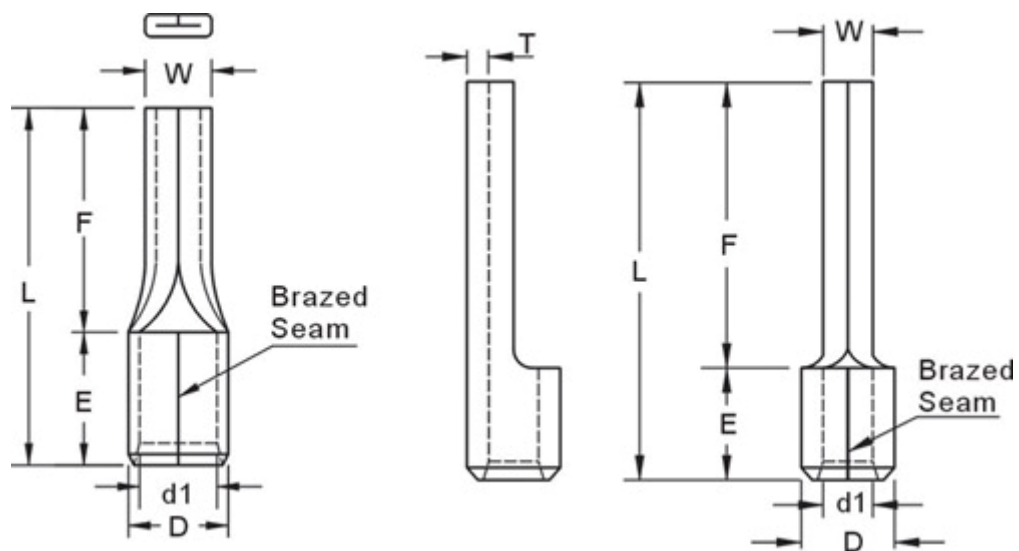

Dimensions:

WIRE RANGE A.W.G. mm ²	ITEM NO.	DIMENSION (mm)						
		W	F	L	E	D	d1	T
22-16 A.W.G. 0.5-1.5 mm ²	809-2341	1.9	9.0	13.8	4.8	3.4	1.7	0.75
16-14 A.W.G. 1.5-2.5 mm ²	809-2350	1.9	9.0	13.8	4.8	4.1	2.3	0.8
12-10 A.W.G. 2.5-6 mm ²	809-2353	2.8	10.0	17.0	6.0	5.6	3.4	1.0
8 A.W.G. 10 mm ²	809-2357	4.3	14.0	22.0	8.0	6.9	4.5	1.1
6 A.W.G. 16 mm ²	809-2366	5.5	16.0	26.0	10.0	8.4	5.8	1.2