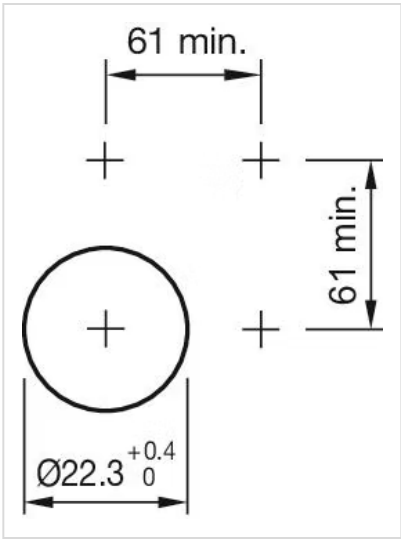

操作器

45-
2C36.1A20.000

分销方
Rs-online

<https://rs-online.eao.com/component/45-2C36.1...>

您的产品:

45-2C36.1A20.000 操作器

正面

| | |
|--------|---------|
| 正面尺寸: | Ø 60 mm |
| 正面形式: | 圆形 |
| 前挡圈颜色: | 黑色 |
| 前挡圈材质: | 塑料 |

证书

| | |
|---------------|-----------------|
| REACH: | REACH compliant |
| RoHS: | RoHS compliant |

其他

| | |
|-------|--|
| 简述: | 操作器, Ø 60 mm, 蘑菇头, 不发光的, 红色, 塑料, 不透明, 圆形, 黑色, 塑料, 自锁, 旋转解锁 |
| 尺寸: | Ø 60 mm |
| 外壳颜色: | 黄色 |
| 外壳材质: | 塑料 |
| 产品属性: | 顺时针旋转解锁 |
| 提示: | 根据DIN EN ISO 13850和EN 60204-1应用 |
| 接线图: | |

安装开孔:

外形尺寸: