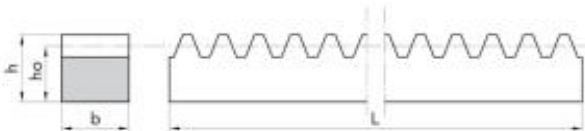

30960100

M 6 60x60 - Cremagliere

Disegno Tecnico 2D

Vista 3D Dinamica

Specifiche Tecniche

M (M) mm	6
Codice articolo (CODE)	30960100
b (B) mm	60
h (H) mm	60
ho (HO) mm	54
L (L) mm	1000
Peso (WEIGHT) kg	25.50
Materiale (MAT)	ACCIAIO C40