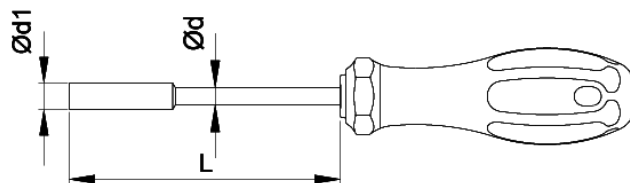

Datasheet

RS Pro Nut Drivers

EN

Product feature:

DIN 3125, ISO 2236

- 25 mm deep hexagon socket for long threaded bolts
- Chrome Vanadium steel shaft
- Matt chrome finish
- Softgrip handle

RS CODE NO	CODE NO	mm	Ød1 mm	Ød mm	L mm	mm	gr
1829730	F20-040-125RS	4.0	7.0	7.0	125	100	90
1829731	F20-050-125RS	5.0	8.0	7.0	125	100	92
1829732	F20-055-125RS	5.5	9.0	7.0	125	100	96
1829733	F20-060-125RS	6.0	9.0	7.0	125	100	96
1829734	F20-070-125RS	7.0	11.0	7.0	125	110	116
1829735	F20-080-125RS	8.0	12.0	7.0	125	110	118
1829736	F20-090-125RS	9.0	13.0	7.0	125	110	120
1829737	F20-100-125RS	10.0	14.0	7.0	125	110	124
1829738	F20-110-125RS	11.0	16.0	8.0	125	120	160
1829740	F20-120-125RS	12.0	17.0	8.0	125	120	166
1829741	F20-130-125RS	13.0	18.0	8.0	125	120	168