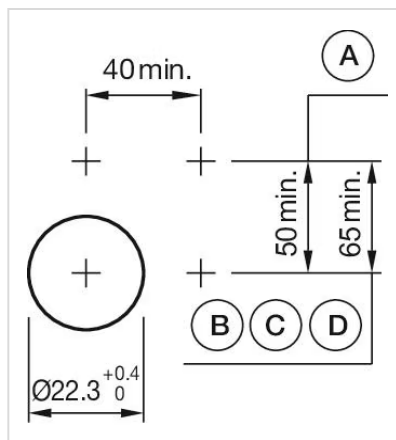

アクチュエ
ーター

販売事業者
Rs-online

704.073.0

<https://rs-online.eao.com/component/704.073.0...>

お客様の製品:

704.073.0 アクチュエーター

前面

フロント寸法:	Ø 40 mm
フロント形状:	丸形
フロントベゼル 色:	アルミ地色
フロントベゼル 材質:	アルミニウム
フロントベゼル 形状:	保護フード付き

取付け

デザイン:	レイズド
取付けタイプ:	パネル実装

操作・表示部分

レンズ 色:	黒
レンズ 素材:	プラスチック
レンズ 照光:	非照光
レンズ 形状:	マッシュルームヘッド
レンズ 外観:	不透明

機械的特性

スイッチング動作:	オルタネイト
機械的寿命:	≤ 300万回以上
重量:	0.028 kg

認証

REACH: REACH compliant

RoHS: RoHS compliant

その他

簡単な説明: アクチュエーター, Ø 40 mm, マッシュルームヘッド, 非照光, 黒, プラスチック, 不透明, 丸形, 保護フード付き, アルミ地色, アルミニウム, アノダイズド, オルタネイト

ハウジング 色: グレー

ハウジング 材質: プラスチック

ヒント: 最大2個 3スイッチングエレメントでクリップオン可能

最大接点数: 3

配線図:

マウントカットアウト:

- A = ねじ端子
- B = スプリングケージ端子 (PIT)
- C = プラグイン端子 6.3 mm x 0.8 mm
- D = ダブルプラグイン接続 6.3 mm x 0.8 mm

寸法図:

A = ねじ端子