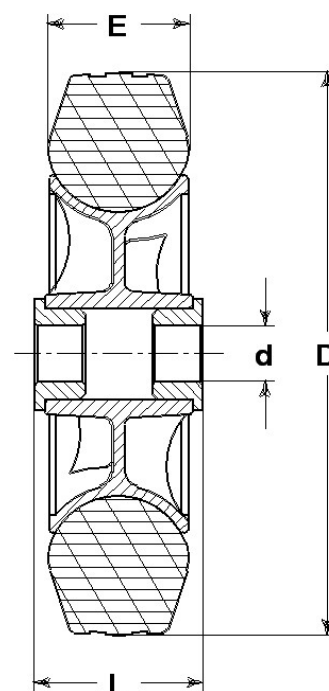

### Série de roues D

Roues avec anneaux en caoutchouc noir, moyeu en matériel thermoplastique disponibles avec roulements à rouleaux ou bagues en nylon.

Divers type de roulement: bague.

### Données techniques

Diamètre de la roue	D	125 mm
Largeur du bandage	E	37,5 mm
Diamètre de l'alésage	d	12 mm
Poids article		0,440 kg
Longueur du moyeu	L	40 mm
Capacité de charge		90 kg