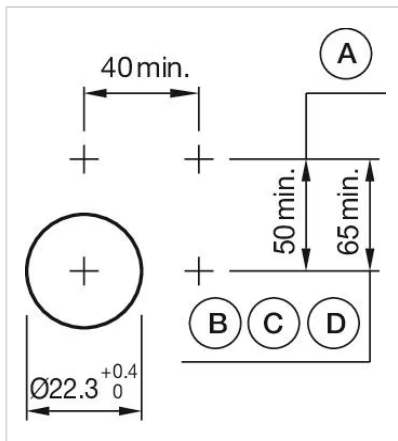

アクチュエ
ーター

販売事業者
Rs-online

704.072.0

<https://rs-online.eao.com/component/704.072.0...>

お客様の製品:

704.072.0 アクチュエーター

前面

フロント寸法:	Ø 40 mm
フロント形状:	丸形
フロントベゼル 色:	グレー
フロントベゼル 材質:	プラスチック

取付け

デザイン:	レイズド
取付けタイプ:	パネル実装

操作・表示部分

レンズ 色:	黒
レンズ 素材:	プラスチック
レンズ 照光:	非照光
レンズ 形状:	マッシュルームヘッド
レンズ 外観:	不透明

機械的特性

スイッチング動作:	オルタネイト
機械的寿命:	≤ 300万回以上
重量:	0.026 kg

認証

REACH: REACH compliant

RoHS: RoHS compliant

その他

簡単な説明: アクチュエーター, Ø 40 mm, マッシュルームヘッド, 非照光, 黒, プラスチック, 不透明, 丸形, グレー, プラスチック, オルタネイト

ハウジング 色: グレー

ハウジング 材質: プラスチック

ヒント: 最大2個 3スイッチングエレメントでクリップオン可能

最大接点数: 3

配線図:

マウントカットアウト:

- A = ねじ端子
- B = スプリングケージ端子 (PIT)
- C = プラグイン端子 6.3 mm x 0.8 mm
- D = ダブルプラグイン接続 6.3 mm x 0.8 mm

寸法図:

A = ねじ端子