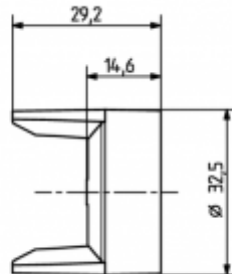

## Fassungen für Allgebrauchs-Glühlampen

Zubehör für E27 / E26

24.901.-301

Farbe	Verp.	Gew.	Artikel-Nr.
weiß	250	4 g	24.901.-301.50

Schutzhülse

Gehäuse: PBT

- Aufclipsbar
- Für Fassungen 24.304, 24.602