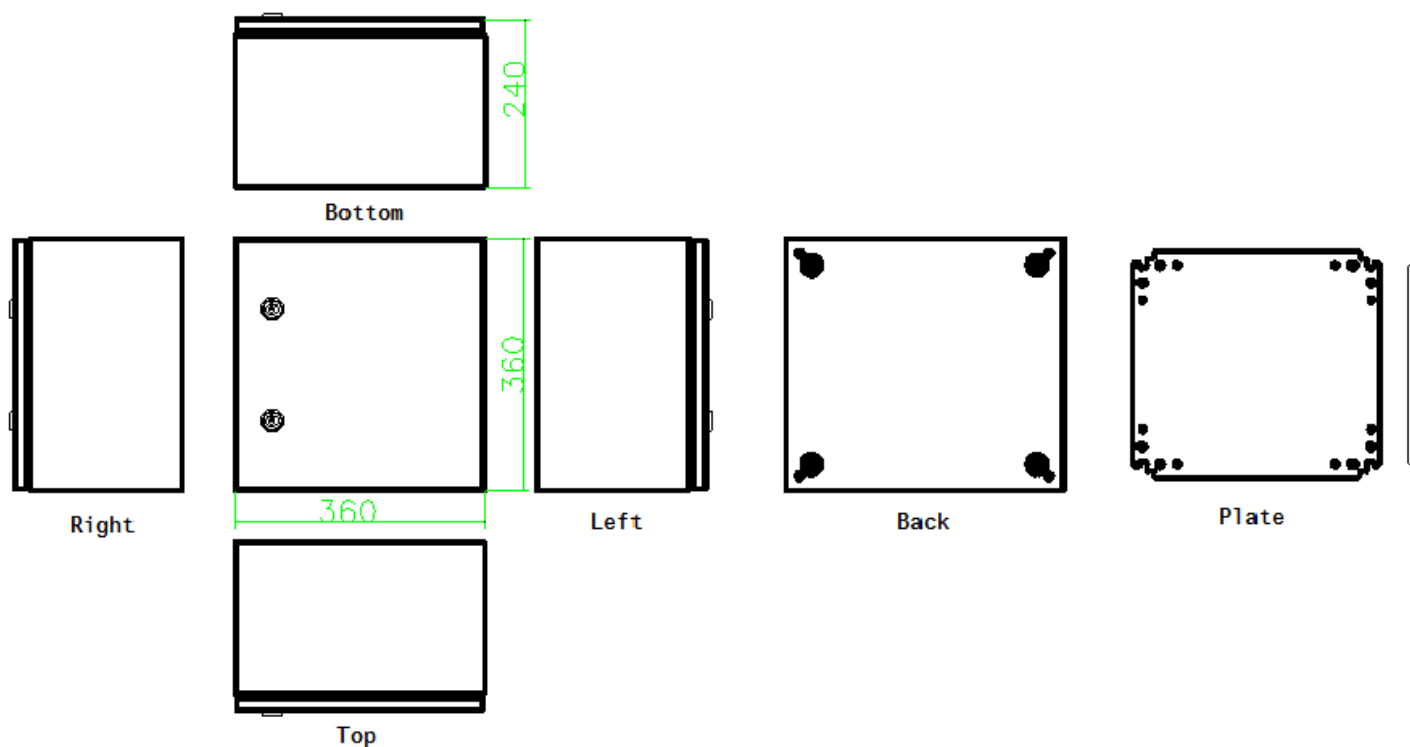

Produktdatenblatt

DEUTSCH

Edelstahl- Wandgehäuse mit Halterungen/Chassisplatten

Zeichnungen:

DEUTSCH

Lieferumfang

1 x Gehäuse

1 x Chassisplatte

1 x Schloss

1 x Befestigungszubehör

Technische Daten des Produkts:

Material: AISI304

Türverriegelungstyp: Einzelverriegelungssystem Türart: Einfach

Abmessungen: 360 x 360 x 240mm Außenhöhe: 360 mm Außenbreite: 360 mm

Stärke: 1,2 mm für Gehäuse und Tür Chassisplatte: Verzinkter Stahl 1,5 mm Befestigungssatz: Ja

Platte für Kabelverschraubungen: Ja, IP-Schutzart: IP66

Gegen mechanische Stöße: IK10