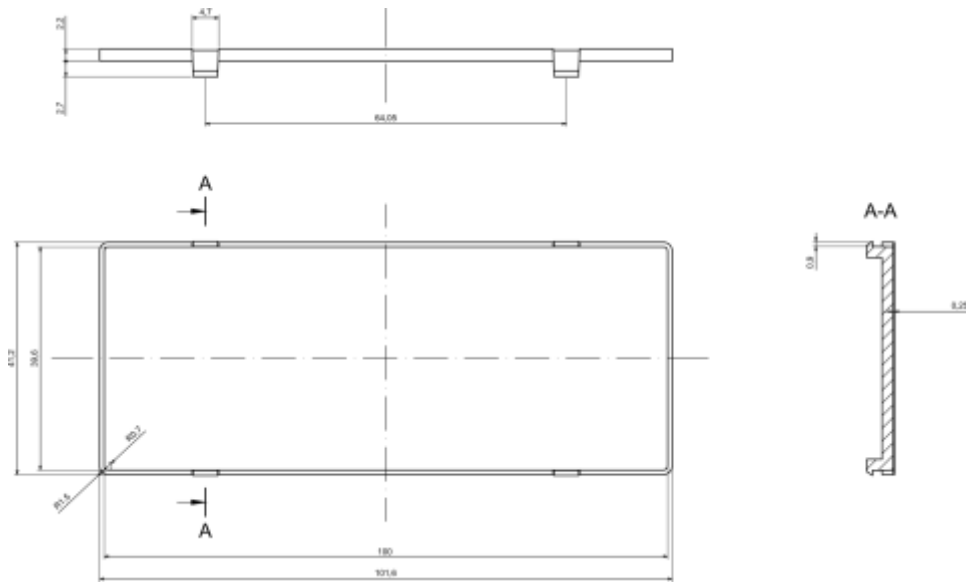

Datenblatt

RS PRO Zubehör für DIN-Schiene

Lagernummer: 2069069

DE

Produktdetails

Transparenter Rotfilter aus ABS für Gehäuse ZD1006.

Funktionen und Vorteile

- Transparenter ABS-Filter
- Einfache Anpassung

rspro.com

Kategorie	Zubehör
Typ	Voll
Material	ABS
Höhe	4,9 mm
Breite	41,2 mm
Länge	101,6 mm
Farbe	Rot (cz)
Erfüllte Normen	RoHS-konform
Zertifikatsnummer	

CE