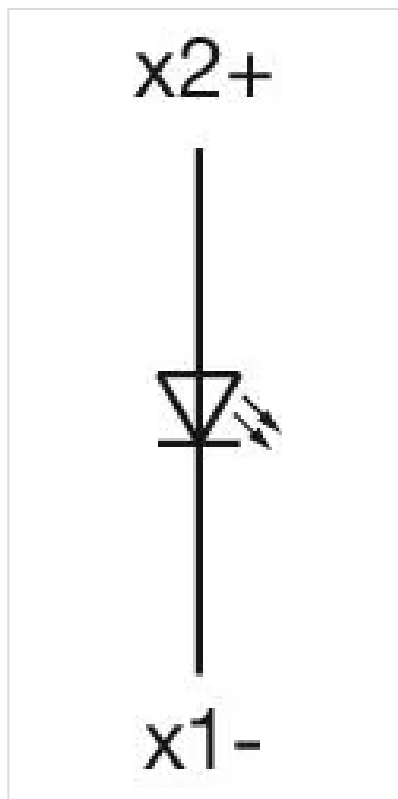

操作 器

分销方
Rs-online

704.020.7

<https://rs-online.eao.com/component/704.020.7...>

您的产品:

704.020.7 操作器

正面

正面尺寸: Ø 29 mm

正面形式: 圆形

安装

设计: 凸起的

安装类型: 面板安装

操作

灯罩盖颜色: 无色

灯罩盖材质: 塑料

灯罩透明度: 半透明的

刻印盖颜色: 白色

刻印盖透明度: 半透明的

电气特性

标准: 开关遵循“低压开关设备的标准”DIN EN 60947-1

机械特性

端子: 螺钉端子

重量: 0.019 kg

环境条件

IP保护: 正面为IP65
工作温度: - 40 °C ... + 55 °C
储存温度: - 40 °C ... + 85 °C

证书

REACH: REACH compliant
RoHS: RoHS compliant

其他

简述: 操作器, Ø 29 mm, 圆形, 螺钉端子
外壳颜色: 灰色
外壳材质: 塑料
产品属性: 白炽灯最大2.6W或LED
接线图:

安装开孔:

外形尺寸: