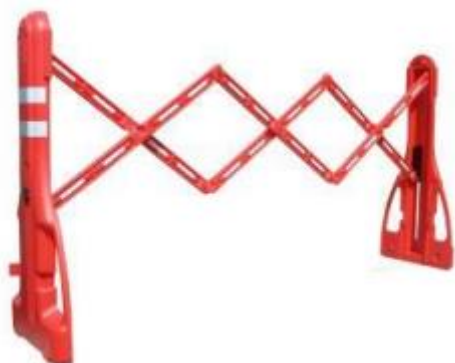

## FICHE TECHNIQUE

Stock No: 625-0942

# RS Pro Barrière extensible

### DESCRIPTION

- Barrière extensible jusqu'à 2,25 m
- - Fabriquée en polypropylène
- - Avec des bandes réfléchissantes
- - Peut-être lestée avec de l'eau (environ 7 L par pied)
- - Facile à remplir, facile à vider
- - Facile à transporter grâce aux poignées
- - Ne peut pas rouiller ; résistante aux graisses et acides

### EMBALLAGE :

- 1 élément par carton

Longueur:	2250 mm
Longueur fermée:	200 mm
Largeur:	460 mm
Hauteur:	1000 mm
Poids :	6,0 kg
Fabriqué en:	Polypropylène
Coloris:	Rouge et blanc