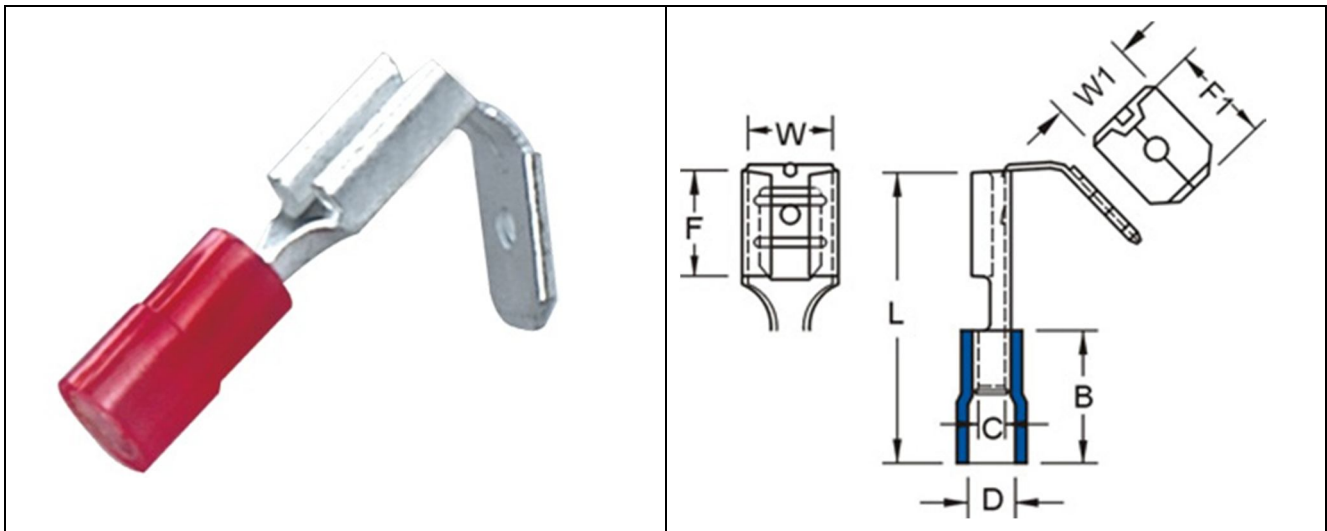

Datasheet

RS PRO PC-INSULATED PIGGY BACK DISCONNECTORS

Stock number: 613-9918

MAXIMUM ELECTRIC CURRENT:

A.W.G.	22	20	18	16
AMP.	3	4	7	10

MAXIMUM ELECTRICAL RATING: 125° C 300 VOLTS MAX.

INSULATION MATERIAL: PC

TERMINAL MATERIAL: BRASS

INSULATION COLOR: RED

TERMINAL BARREL I.D.: C=1.7MM

WIRE RANGE A.W.G. mm ²	ITEM NO.	NEMA TAB	DIMENSION inch(mm)							
			W	W1	F	F1	L	B	D	T
22-16 A.W.G. 0.5-1.5 mm ²	<input type="checkbox"/> 613-9918	.032X.250 (0.8X6.35)	0.26 6.6	0.25 6.35	0.315 8	0.323 8.2	0.906 23	0.433 11	0.157 4.000	0.016 0.04