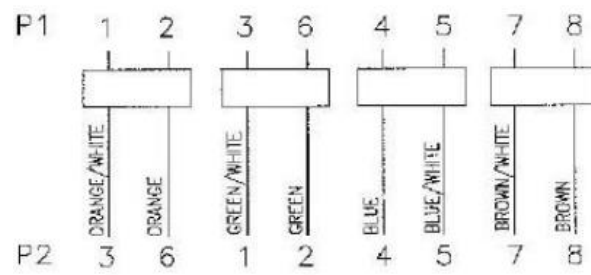

Especificaciones

Terminado/Sin terminación	Terminado
Tipo de conector	Macho RJ45/ macho RJ45
Tipo de protección	U/UTP
Aplicación	Se ejecuta desde el origen de Internet, como un router, hasta el destino deseado. Tiene un diseño de par trenzado y destaca tanto en entornos domésticos como de trabajo.

Especificaciones mecánicas

Longitud	5m
-----------------	----

Aprobaciones

Cumplimiento/Certificaciones	2011/65/UE y 2015/863
Se cumplen los estándares	ANSI/ESD S20.20:2014 Y BS EN 61340-5-1:2007

Table:

405-5379	1000 ⁺²⁰ ₋₅ mm
405-5385	2000 ⁺³⁰ ₋₁₀ mm
405-5391	5000 ⁺⁸⁰ ₋₂₀ mm